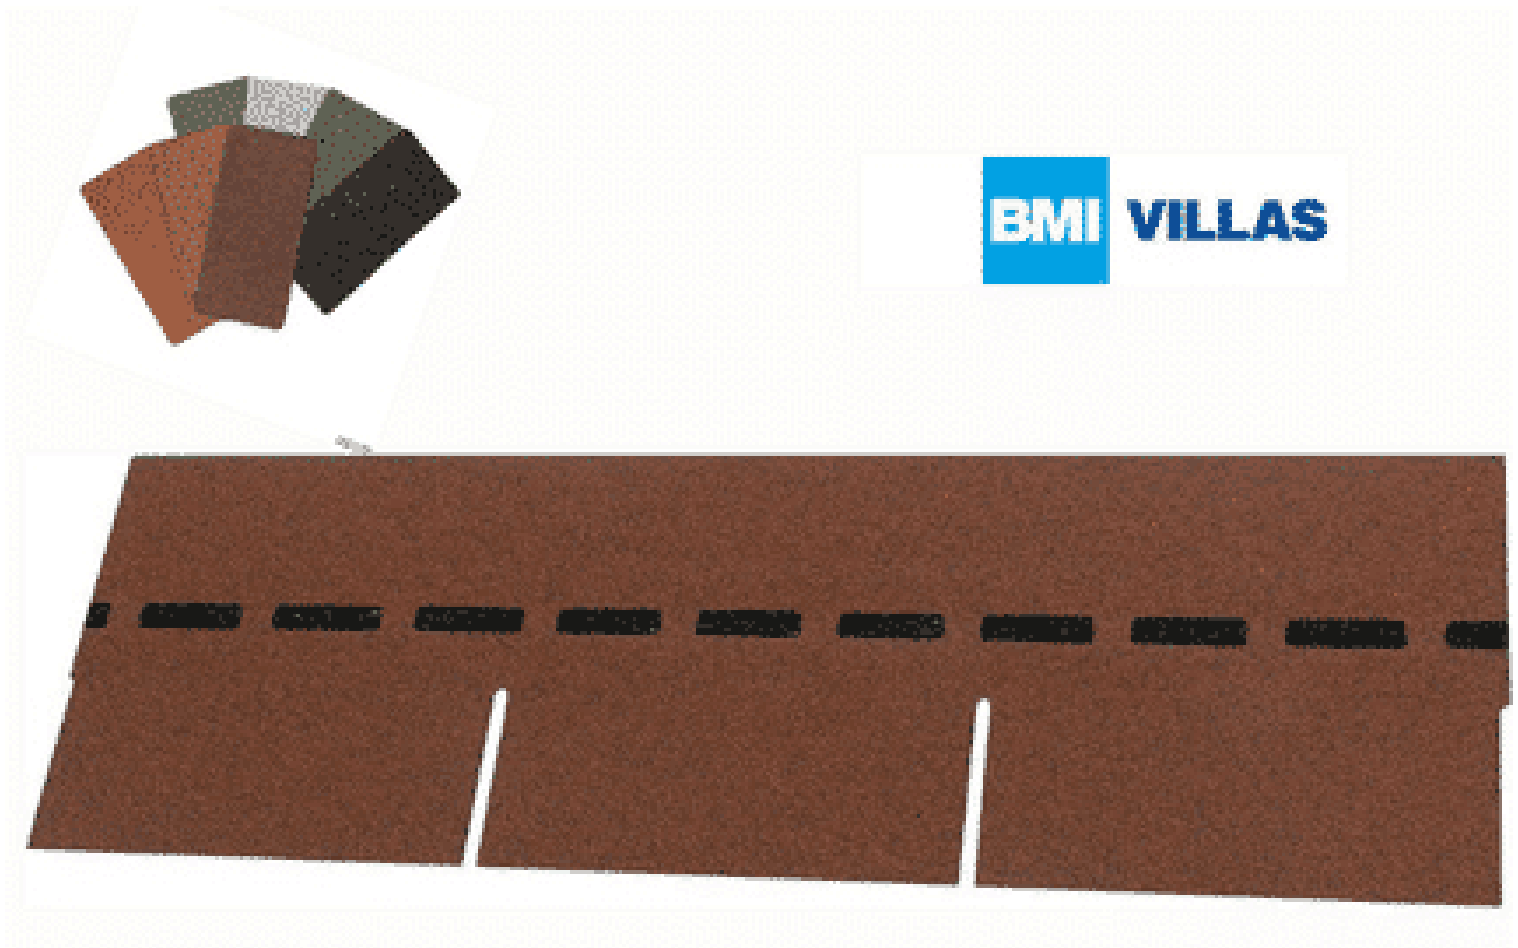

VILLAS PM-SCHINDEL RECHTECK 42 M²

€ 2162,16

BESCHREIBUNG

Bewährte Optik trifft konkurrenzlose Unverwüstlichkeit: Die DichtDach PM-Schindel – die einzigartige, flächig