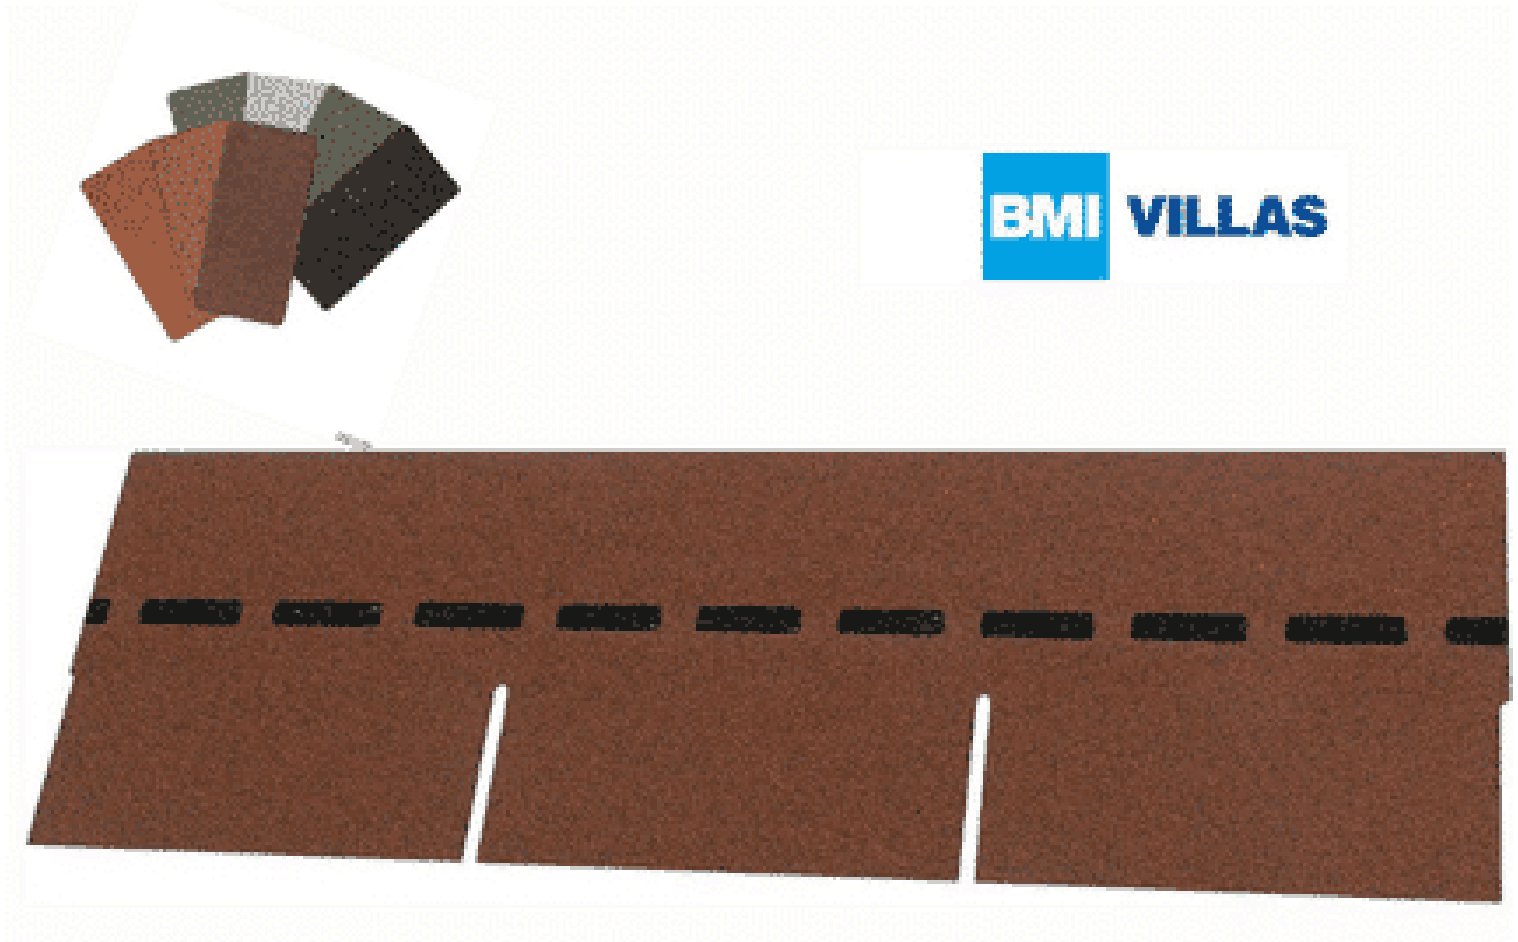

VILLAS PM-SCHINDEL RECHTECK 45 M²

€ 2316,60

Kategorien: [Villas PM-Schindel Rechteck](#)

VARIATIONEN

Artikelnummer	Farbe	Preis
109-herbstbraun-004	herbstbraun	€ 2316,60
109-braun-002	braun	€ 2316,60
109-ziegelrot-003	ziegelrot	€ 2316,60
109-dolomitengrau-005	dolomitengrau	€ 2316,60
109-anthrazit-001	anthrazit	€ 2316,60

GALERIEBILDER

BESCHREIBUNG

Bewährte Optik trifft konkurrenzlose Unverwüstlichkeit: Die DichtDach PM-Schindel – die einzigartige, flächig verklebte Deckung für Steildächer von mind. 13° bis max. 85°! In Zeiten massiver Unwetter wird der Ruf nach einer Dacheindeckung laut, die wohnliche Behaglichkeit mit 100%iger Wetter- und Sturmfestigkeit verbindet. Die DichtDach PM-Schindel setzt als innovativer Dachwerkstoff neue Standards! In den USA bewährt sich die Schindel seit Jahrzehnten und ist der mit Abstand führende Dachwerkstoff: Traditionelle Formen überzeugen, moderne Farben begeistern, gerade Flächen sind ebenso wie Rundungen souverän eindeckbar. Mit der hochwertigen PM-Qualität hat BMI diese Dacheindeckung den extremen klimatischen Bedingungen in Österreich und Europa angepasst. So bietet die DichtDach PM-Schindel überlegene Sicherheit und Langlebigkeit.

Höhe:	33,3 cm
Maximale Dachneigung:	85 °
Minimale Dachneigung:	13 °

TECHNISCHE DATEN

Maße 1000 × 333 × 3,3 cm

Farbe [braun, ziegelrot, anthrazit, dolomitengrau, herbstbraun](#)

Blockbohlenhaus.at

BLOCK & GARTENHÄUSER