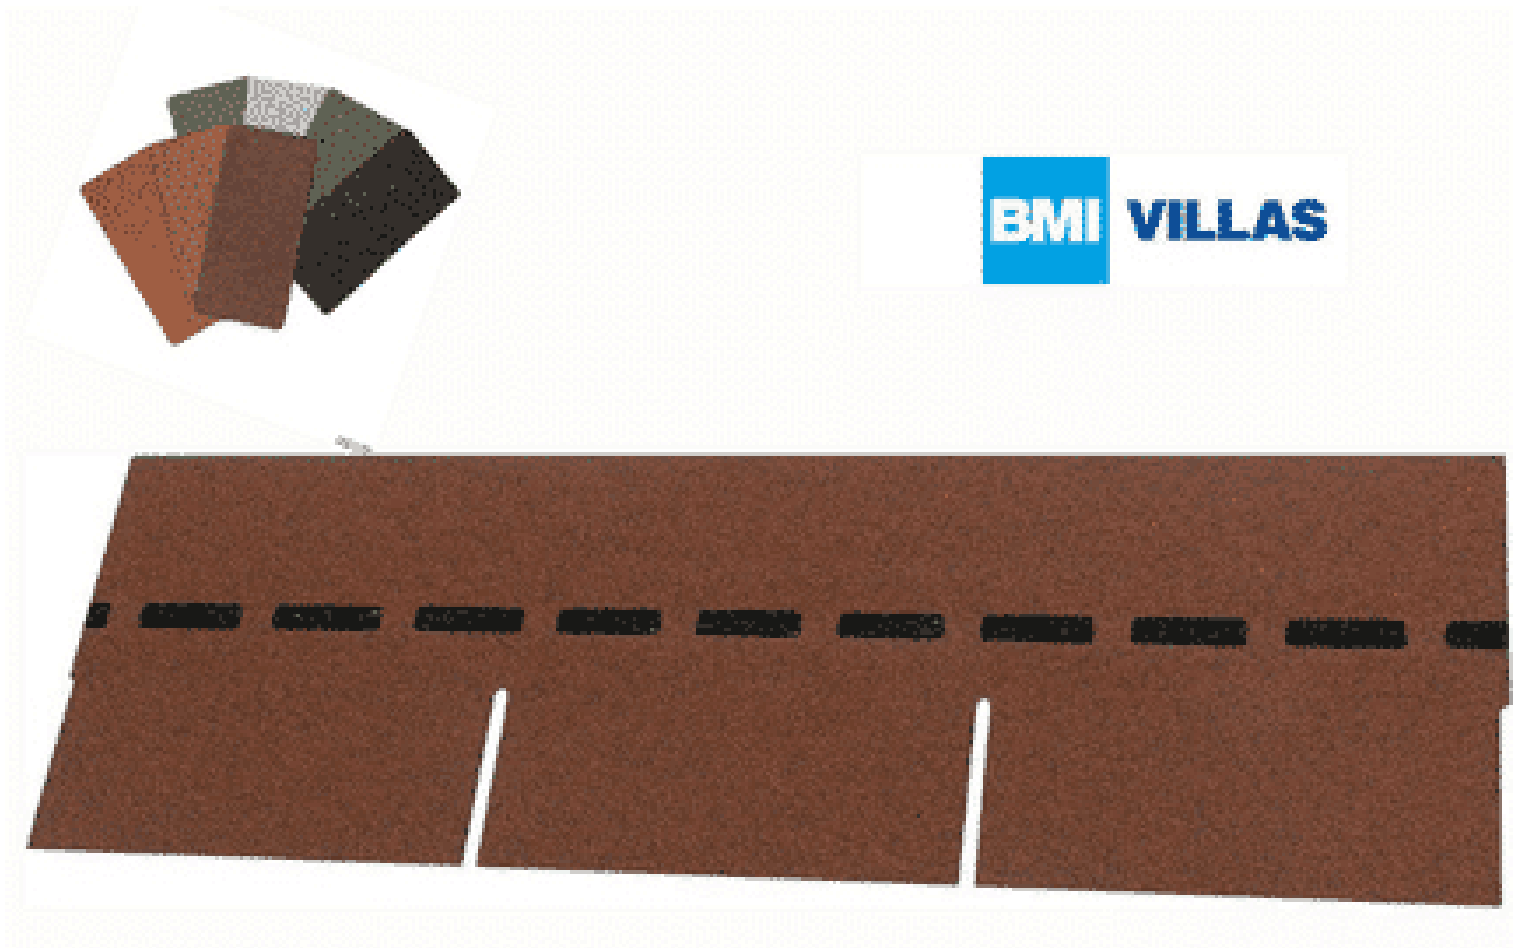

VILLAS PM-SCHINDEL RECHTECK 45 M²

€ 2316,60

BESCHREIBUNG

Blockbohlenhaus.at

BLOCK & GARTENHÄUSER

Bewährte Optik trifft konkurrenzlose Unverwüstlichkeit: Die DichtDach PM-Schindel – die einzigartige, flächig verklebte Deckung für Steildächer von mind. 13° bis max. 85°! In Zeiten massiver Unwetter wird der Ruf nach einer Dacheindeckung laut, die wohnliche Behaglichkeit mit 100%iger Wetter- und Sturmfestigkeit verbindet. Die DichtDach PM-Schindel setzt als innovativer Dachwerkstoff neue Standards! In den USA bewährt sich die Schindel seit Jahrzehnten und ist der mit Abstand führende Dachwerkstoff: Traditionelle Formen überzeugen, moderne Farben begeistern, gerade Flächen sind ebenso wie Rundungen souverän eindeckbar. Mit der hochwertigen PM-Qualität hat BMI diese Dacheindeckung den extremen klimatischen Bedingungen in Österreich und Europa angepasst. So bietet die DichtDach PM-Schindel überlegene Sicherheit und Langlebigkeit.

Höhe:	33,3 cm
Maximale Dachneigung:	85 °
Minimale Dachneigung:	13 °

VARIATIONEN

Bild	Artikelnummer	Stock Status	Beschreibung	Farbe	Preis
	109-herbstbraun-004			herbstbraun	€ 2316,60
	109-braun-002			braun	€ 2316,60
	109-ziegelrot-003			ziegelrot	€ 2316,60
	109-dolomitengrau-005			dolomitengrau	€ 2316,60
	109-anthrazit-001			anthrazit	€ 2316,60

TECHNISCHE DATEN

Maße	1000 × 333 × 3,3 cm
Farbe	anthrazit , braun , dolomitengrau , herbstbraun , ziegelrot

ANMERKUNGEN
