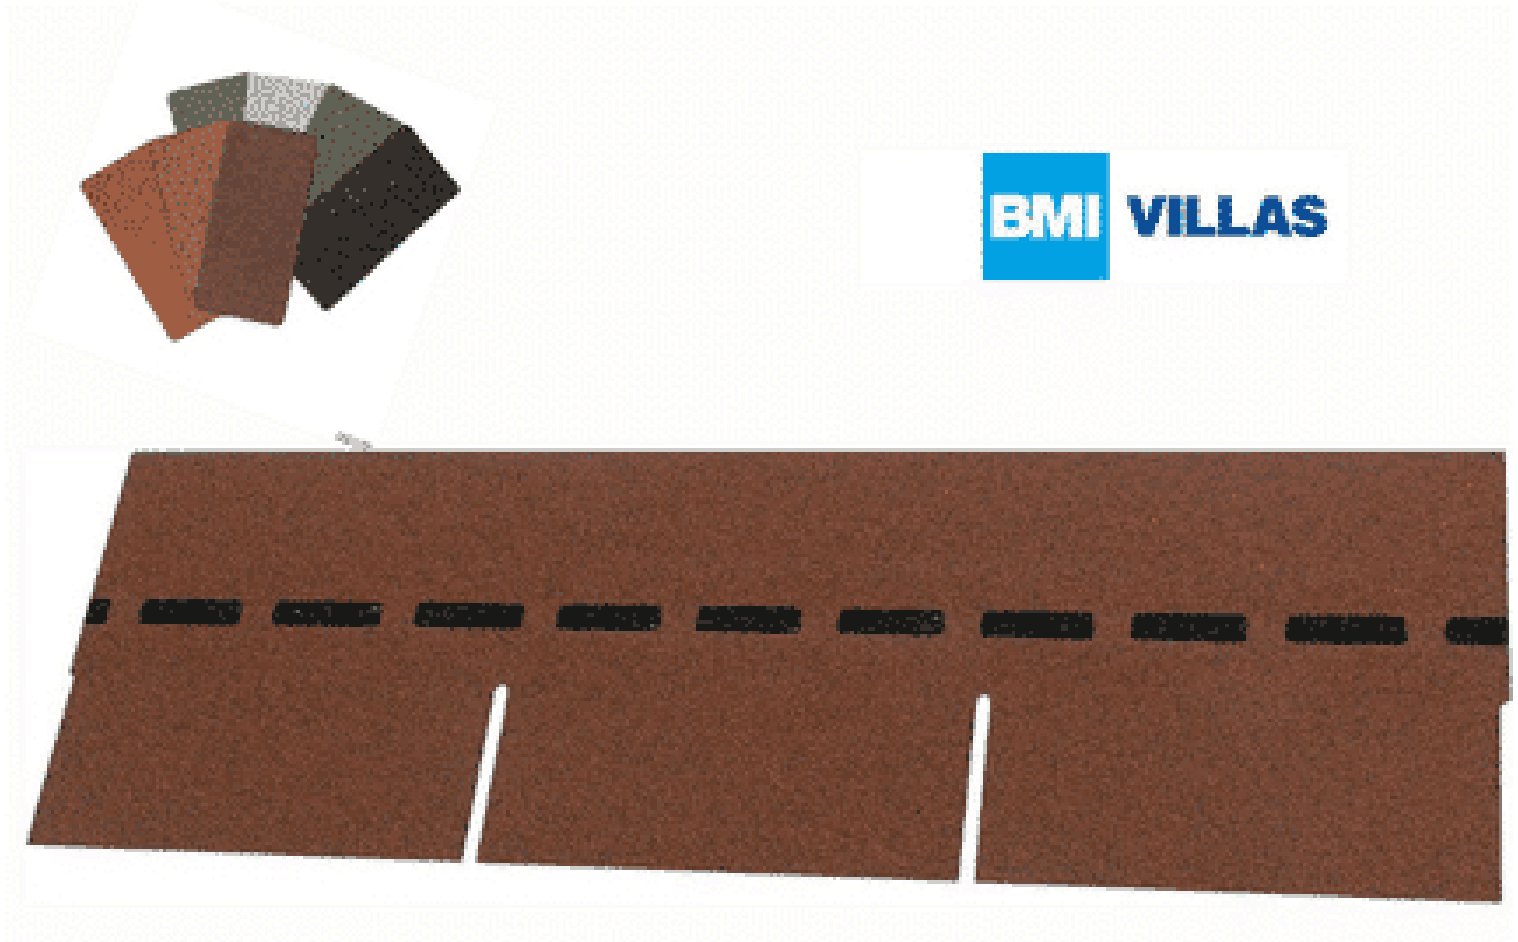

VILLAS PM-SCHINDEL RECHTECK 48 M²

€ 2471,04

Kategorien: [Villas PM-Schindel Rechteck](#)

VARIATIONEN

Artikelnummer	Farbe	Preis
110-herbstbraun-004	herbstbraun	€ 2471,04
110-anthrazit-001	anthrazit	€ 2471,04
110-ziegelrot-003	ziegelrot	€ 2471,04
110-dolomitengrau-005	dolomitengrau	€ 2471,04
110-braun-002	braun	€ 2471,04

GALERIEBILDER

BESCHREIBUNG

Bewährte Optik trifft konkurrenzlose Unverwüstlichkeit: Die DichtDach PM-Schindel – die einzigartige, flächig verklebte Deckung für Steildächer von mind. 13° bis max. 85°! In Zeiten massiver Unwetter wird der Ruf nach einer Dacheindeckung laut, die wohnliche Behaglichkeit mit 100%iger Wetter- und Sturmfestigkeit verbindet. Die DichtDach PM-Schindel setzt als innovativer Dachwerkstoff neue Standards! In den USA bewährt sich die Schindel seit Jahrzehnten und ist der mit Abstand führende Dachwerkstoff: Traditionelle Formen überzeugen, moderne Farben begeistern, gerade Flächen sind ebenso wie Rundungen souverän eindeckbar. Mit der hochwertigen PM-Qualität hat BMI diese Dacheindeckung den extremen klimatischen Bedingungen in Österreich und Europa angepasst. So bietet die DichtDach PM-Schindel überlegene Sicherheit und Langlebigkeit.

Höhe:	33,3 cm
Maximale Dachneigung:	85 °
Minimale Dachneigung:	13 °

TECHNISCHE DATEN

Maße	1000 × 333 × 3,3 cm
Farbe	braun, ziegelrot, anthrazit, dolomitengrau, herbstbraun
Marke	BMI Villas

Blockbohlenhaus.at
BLOCK & GARTENHÄUSER