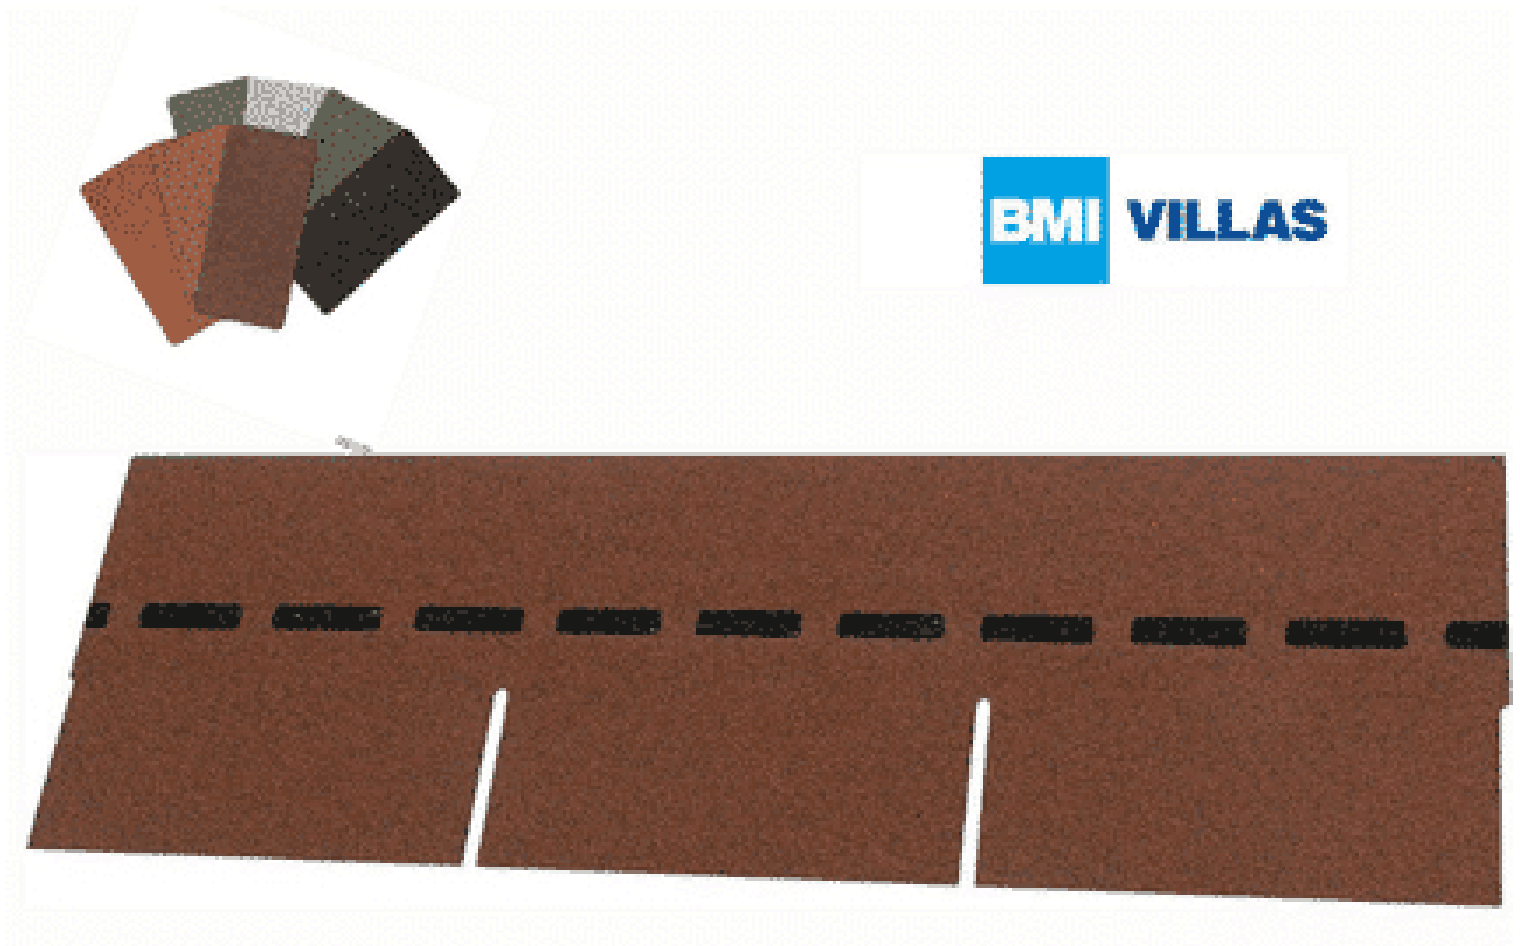

VILLAS PM-SCHINDEL RECHTECK 48 M²

€ 2471,04

BESCHREIBUNG

Blockbohlenhaus.at

BLOCK & GARTENHÄUSER

Bewährte Optik trifft konkurrenzlose Unverwüstlichkeit: Die DichtDach PM-Schindel – die einzigartige, flächig verklebte Deckung für Steildächer von mind. 13° bis max. 85°! In Zeiten massiver Unwetter wird der Ruf nach einer Dacheindeckung laut, die wohnliche Behaglichkeit mit 100%iger Wetter- und Sturmfestigkeit verbindet. Die DichtDach PM-Schindel setzt als innovativer Dachwerkstoff neue Standards! In den USA bewährt sich die Schindel seit Jahrzehnten und ist der mit Abstand führende Dachwerkstoff: Traditionelle Formen überzeugen, moderne Farben begeistern, gerade Flächen sind ebenso wie Rundungen souverän eindeckbar. Mit der hochwertigen PM-Qualität hat BMI diese Dacheindeckung den extremen klimatischen Bedingungen in Österreich und Europa angepasst. So bietet die DichtDach PM-Schindel überlegene Sicherheit und Langlebigkeit.

Höhe:	33,3 cm
Maximale Dachneigung:	85 °
Minimale Dachneigung:	13 °

VARIATIONEN

Bild	Artikelnummer	Stock Status	Beschreibung	Farbe	Marke	Preis
	110-herbstbraun-004			herbstbraun	BMI Villas	€ 2471,04
	110-anthrazit-001			anthrazit	BMI Villas	€ 2471,04
	110-ziegelrot-003			ziegelrot	BMI Villas	€ 2471,04
	110-dolomitengrau-005			dolomitengrau	BMI Villas	€ 2471,04
	110-braun-002			braun	BMI Villas	€ 2471,04

TECHNISCHE DATEN

Maße	1000 × 333 × 3,3 cm
Farbe	anthrazit , braun , dolomitengrau , herbstbraun , ziegelrot

ANMERKUNGEN
