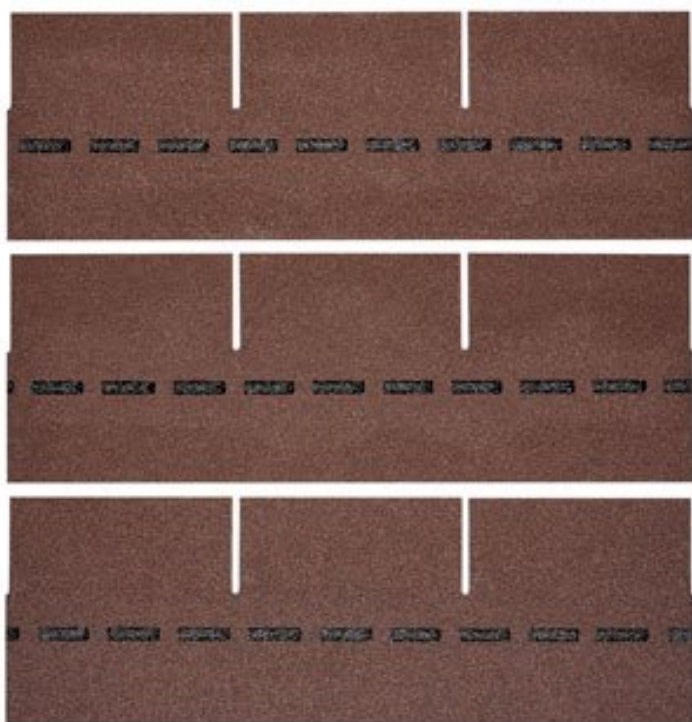

VILLAS PM-SCHINDEL RECHTECK 51 M²

€ 2625,48

BESCHREIBUNG

Blockbohlenhaus.at

BLOCK & GARTENHÄUSER

Bewährte Optik trifft konkurrenzlose Unverwüstlichkeit: Die DichtDach PM-Schindel – die einzigartige, flächig verklebte Deckung für Steildächer von mind. 13° bis max. 85°! In Zeiten massiver Unwetter wird der Ruf nach einer Dacheindeckung laut, die wohnliche Behaglichkeit mit 100%iger Wetter- und Sturmfestigkeit verbindet. Die DichtDach PM-Schindel setzt als innovativer Dachwerkstoff neue Standards! In den USA bewährt sich die Schindel seit Jahrzehnten und ist der mit Abstand führende Dachwerkstoff: Traditionelle Formen überzeugen, moderne Farben begeistern, gerade Flächen sind ebenso wie Rundungen souverän eindeckbar. Mit der hochwertigen PM-Qualität hat BMI diese Dacheindeckung den extremen klimatischen Bedingungen in Österreich und Europa angepasst. So bietet die DichtDach PM-Schindel überlegene Sicherheit und Langlebigkeit.

Höhe:	33,3 cm
Maximale Dachneigung:	85 °
Minimale Dachneigung:	13 °

VARIATIONEN

Bild	Artikelnummer	Stock Status	Beschreibung	Farbe	Preis
	SW10060.4			dolomitengrau	€ 2625,48

Bild	Artikelnummer	Stock Status	Beschreibung	Farbe	Preis
	SW10060.5			braun	€ 2625,48
	SW10060.1			herbstbraun	€ 2625,48
	SW10060.3			ziegelrot	€ 2625,48
	SW10060.2			anthrazit	€ 2625,48

TECHNISCHE DATEN

Maße	1000 × 333 × 3,3 cm
Farbe	anthrazit , braun , dolomitengrau , herbstbraun , ziegelrot

ANMERKUNGEN
