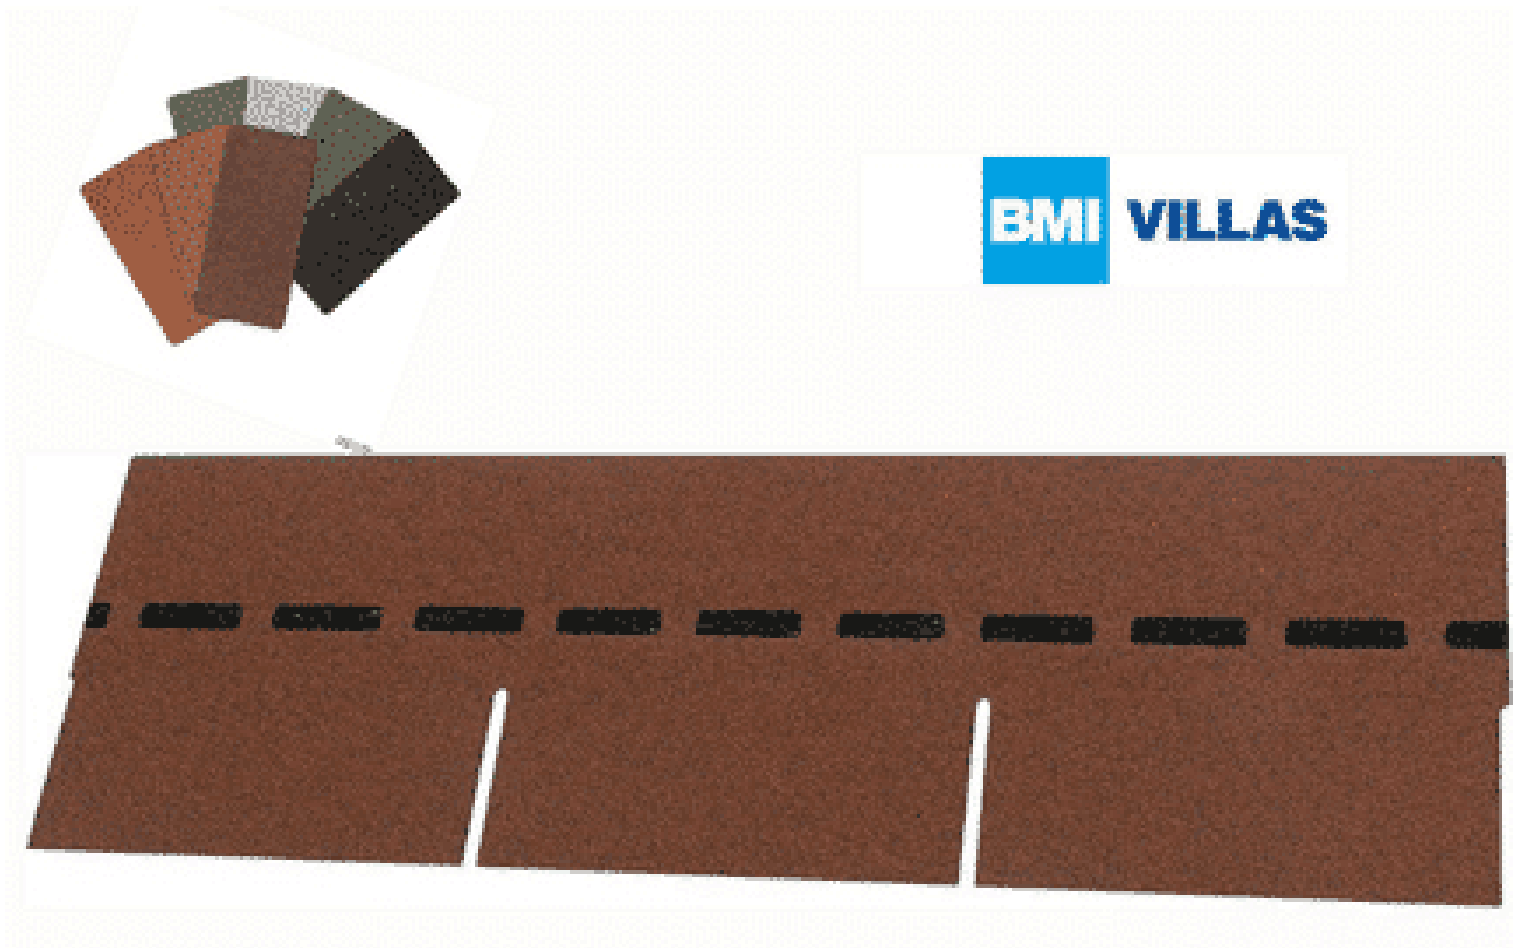

VILLAS PM-SCHINDEL RECHTECK 51 M²

€ 2625,48

BESCHREIBUNG

Blockbohlenhaus.at

BLOCK & GARTENHÄUSER

Bewährte Optik trifft konkurrenzlose Unverwüstlichkeit: Die DichtDach PM-Schindel – die einzigartige, flächig verklebte Deckung für Steildächer von mind. 13° bis max. 85°! In Zeiten massiver Unwetter wird der Ruf nach einer Dacheindeckung laut, die wohnliche Behaglichkeit mit 100%iger Wetter- und Sturmfestigkeit verbindet. Die DichtDach PM-Schindel setzt als innovativer Dachwerkstoff neue Standards! In den USA bewährt sich die Schindel seit Jahrzehnten und ist der mit Abstand führende Dachwerkstoff: Traditionelle Formen überzeugen, moderne Farben begeistern, gerade Flächen sind ebenso wie Rundungen souverän eindeckbar. Mit der hochwertigen PM-Qualität hat BMI diese Dacheindeckung den extremen klimatischen Bedingungen in Österreich und Europa angepasst. So bietet die DichtDach PM-Schindel überlegene Sicherheit und Langlebigkeit.

Höhe:	33,3 cm
Maximale Dachneigung:	85 °
Minimale Dachneigung:	13 °

VARIATIONEN

Bild	Artikelnummer	Stock Status	Beschreibung	Farbe	Preis
	SW10060.4			dolomitengrau	€ 2625,48

Bild	Artikelnummer	Stock Status	Beschreibung	Farbe	Preis
	SW10060.5			braun	€ 2625,48
	SW10060.1			herbstbraun	€ 2625,48
	SW10060.3			ziegelrot	€ 2625,48
	SW10060.2			anthrazit	€ 2625,48

TECHNISCHE DATEN

Maße	1000 × 333 × 3,3 cm
Farbe	anthrazit , braun , dolomitengrau , herbstbraun , ziegelrot

ANMERKUNGEN
