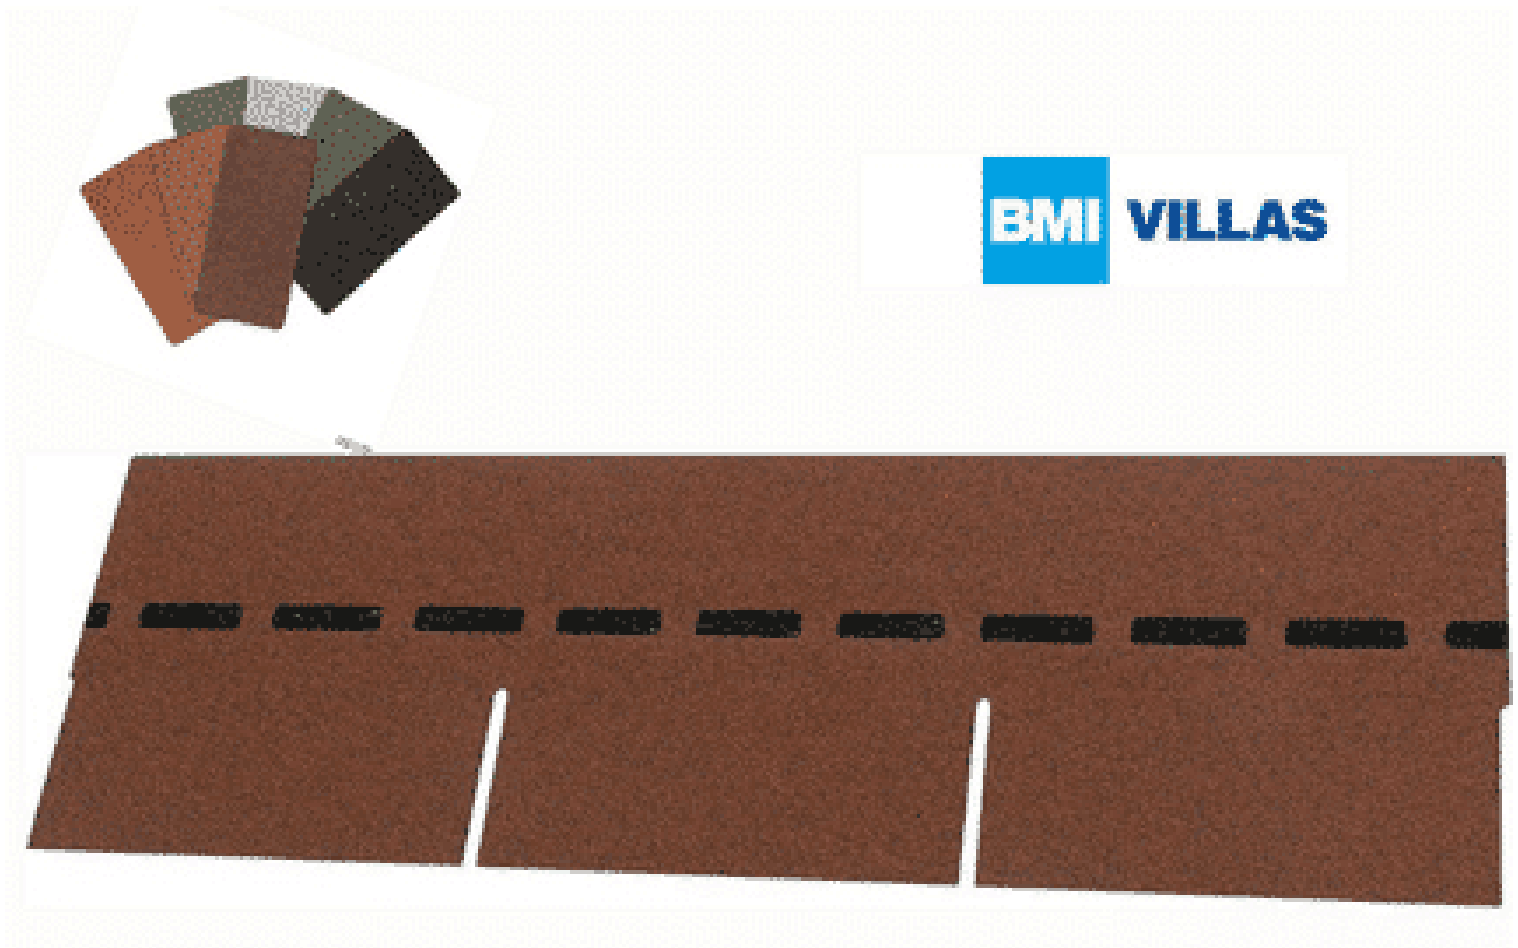

VILLAS PM-SCHINDEL RECHTECK 51 M²

€ 2625,48

BESCHREIBUNG

Blockbohlenhaus.at

BLOCK & GARTENHÄUSER

Bewährte Optik trifft konkurrenzlose Unverwüstlichkeit: Die DichtDach PM-Schindel – die einzigartige, flächig verklebte Deckung für Steildächer von mind. 13° bis max. 85°! In Zeiten massiver Unwetter wird der Ruf nach einer Dacheindeckung laut, die wohnliche Behaglichkeit mit 100%iger Wetter- und Sturmfestigkeit verbindet. Die DichtDach PM-Schindel setzt als innovativer Dachwerkstoff neue Standards! In den USA bewährt sich die Schindel seit Jahrzehnten und ist der mit Abstand führende Dachwerkstoff: Traditionelle Formen überzeugen, moderne Farben begeistern, gerade Flächen sind ebenso wie Rundungen souverän eindeckbar. Mit der hochwertigen PM-Qualität hat BMI diese Dacheindeckung den extremen klimatischen Bedingungen in Österreich und Europa angepasst. So bietet die DichtDach PM-Schindel überlegene Sicherheit und Langlebigkeit.

Höhe:	33,3 cm
Maximale Dachneigung:	85 °
Minimale Dachneigung:	13 °

VARIATIONEN

Bild	Artikelnummer	Stock Status	Beschreibung	Farbe	Preis
	111-anthrazit-001			anthrazit	€ 2625,48
	111-dolomitengrau-005			dolomitengrau	€ 2625,48
	111-herbstbraun-004			herbstbraun	€ 2625,48
	111-braun-002			braun	€ 2625,48
	111-ziegelrot-003			ziegelrot	€ 2625,48

TECHNISCHE DATEN

Maße	1000 × 333 × 3,3 cm
Farbe	anthrazit , braun , dolomitengrau , herbstbraun , ziegelrot

ANMERKUNGEN
