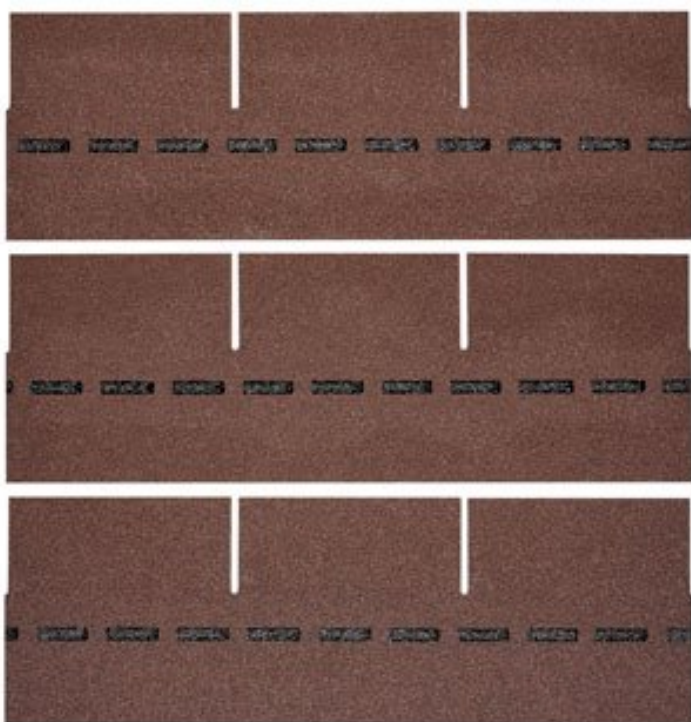

VILLAS PM-SCHINDEL RECHTECK 54 M²

BMI VILLAS

€ 2779,92

BESCHREIBUNG

Blockbohlenhaus.at

BLOCK & GARTENHÄUSER

Polymerbitumenschindel gemäß ÖNORM B 2219

Bewährte Optik trifft konkurrenzlose Unverwüstlichkeit: Die DichtDach PM-Schindel – die einzigartige, flächig verklebte Deckung für Steildächer von mind. 13° bis max. 85°! In Zeiten massiver Unwetter wird der Ruf nach einer Dacheindeckung laut, die wohnliche Behaglichkeit mit 100%iger Wetter- und Sturmfestigkeit verbindet. Die DichtDach PM-Schindel setzt als innovativer Dachwerkstoff neue Standards! In den USA bewährt sich die Schindel seit Jahrzehnten und ist der mit Abstand führende Dachwerkstoff: Traditionelle Formen überzeugen, moderne Farben begeistern, gerade Flächen sind ebenso wie Rundungen souverän eindeckbar. Mit der hochwertigen PM-Qualität hat BMI diese Dacheindeckung den extremen klimatischen Bedingungen in Österreich und Europa angepasst. So bietet die DichtDach PM-Schindel überlegene Sicherheit und Langlebigkeit.

Höhe:	33,3 cm
Maximale Dachneigung:	85 °
Minimale Dachneigung:	13 °

VARIATIONEN

Bild	Artikelnummer	Stock Status	Beschreibung	Farbe	Preis
	SW10061.2			braun	€ 2779,92
	SW10061.1			dolomitengrau	€ 2779,92
	SW10061.4			ziegelrot	€ 2779,92
	SW10061.5			anthrazit	€ 2779,92
	SW10061.3			herbstbraun	€ 2779,92

TECHNISCHE DATEN

Maße	1000 × 333 × 3,3 cm
Farbe	anthrazit , braun , dolomitengrau , herbstbraun , ziegelrot

ANMERKUNGEN
