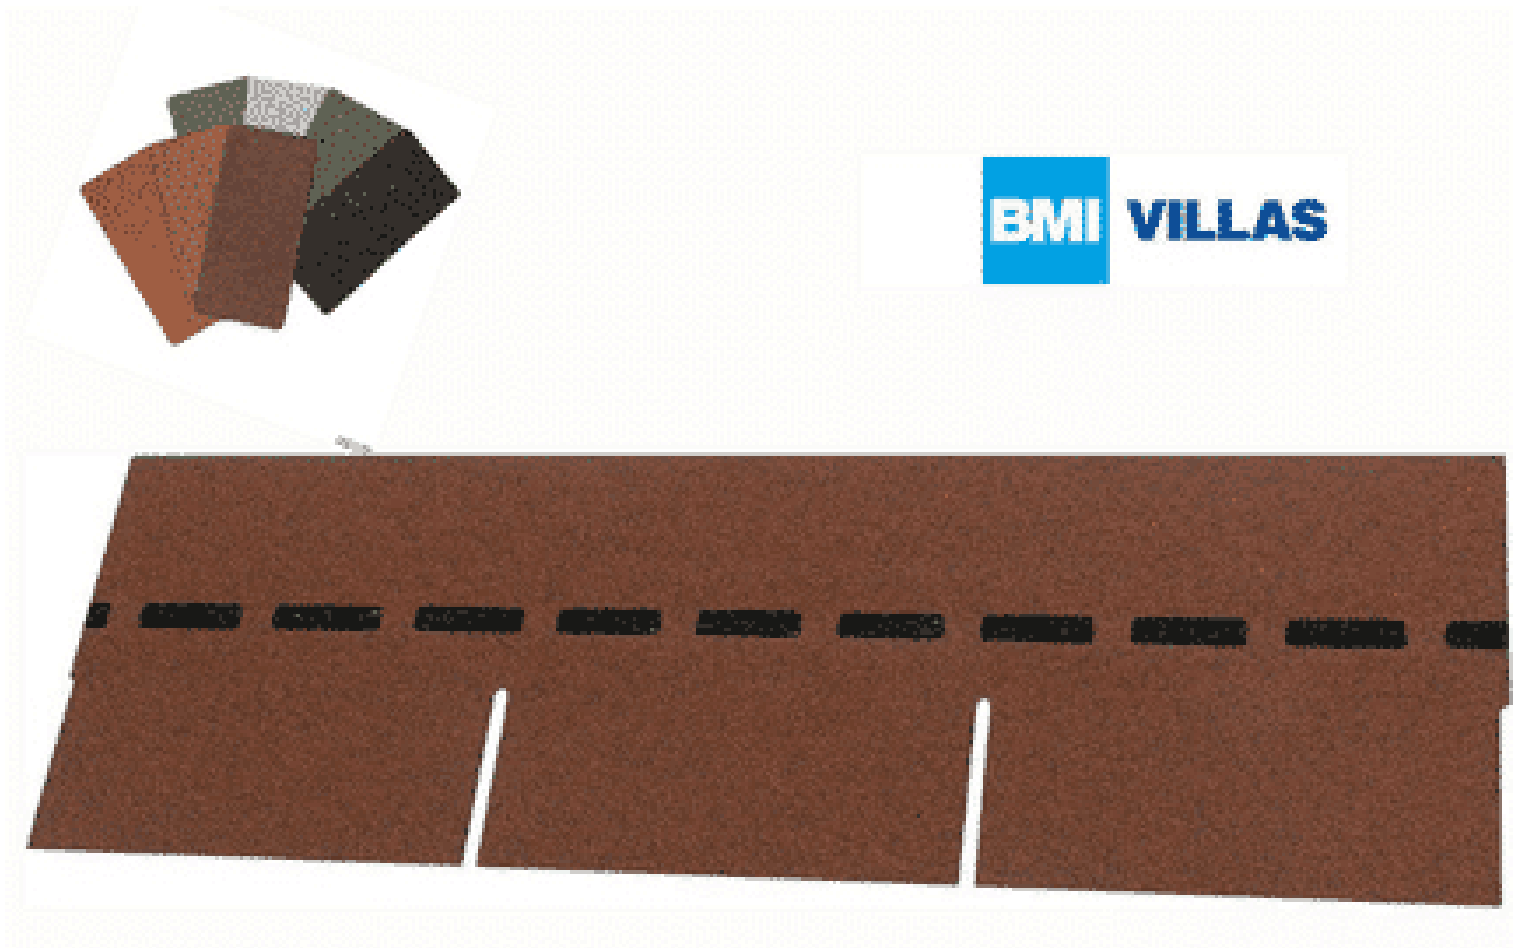

VILLAS PM-SCHINDEL RECHTECK 54 M²

€ 2779,92

BESCHREIBUNG

Blockbohlenhaus.at

BLOCK & GARTENHÄUSER

Bewährte Optik trifft konkurrenzlose Unverwüstlichkeit: Die DichtDach PM-Schindel – die einzigartige, flächig verklebte Deckung für Steildächer von mind. 13° bis max. 85°! In Zeiten massiver Unwetter wird der Ruf nach einer Dacheindeckung laut, die wohnliche Behaglichkeit mit 100%iger Wetter- und Sturmfestigkeit verbindet. Die DichtDach PM-Schindel setzt als innovativer Dachwerkstoff neue Standards! In den USA bewährt sich die Schindel seit Jahrzehnten und ist der mit Abstand führende Dachwerkstoff: Traditionelle Formen überzeugen, moderne Farben begeistern, gerade Flächen sind ebenso wie Rundungen souverän eindeckbar. Mit der hochwertigen PM-Qualität hat BMI diese Dacheindeckung den extremen klimatischen Bedingungen in Österreich und Europa angepasst. So bietet die DichtDach PM-Schindel überlegene Sicherheit und Langlebigkeit.

| | |
|------------------------------|---------|
| Höhe: | 33,3 cm |
| Maximale Dachneigung: | 85 ° |
| Minimale Dachneigung: | 13 ° |

VARIATIONEN

| Bild | Artikelnummer | Stock Status | Beschreibung | Farbe | Preis |
|--|---------------|--------------|--------------|-----------|-----------|
|  | SW10062.5 | | | ziegelrot | € 2779,92 |

| Bild | Artikelnummer | Stock Status | Beschreibung | Farbe | Preis |
|---|---------------|--------------|--------------|---------------|-----------|
|  | SW10062.1 | | | anthrazit | € 2779,92 |
|  | SW10062.2 | | | dolomitengrau | € 2779,92 |
|  | SW10062.3 | | | herbstbraun | € 2779,92 |
|  | SW10062.4 | | | braun | € 2779,92 |

TECHNISCHE DATEN

| | |
|--------------|---|
| Maße | 1000 × 333 × 3,3 cm |
| Farbe | anthrazit , braun , dolomitengrau , herbstbraun , ziegelrot |

ANMERKUNGEN
