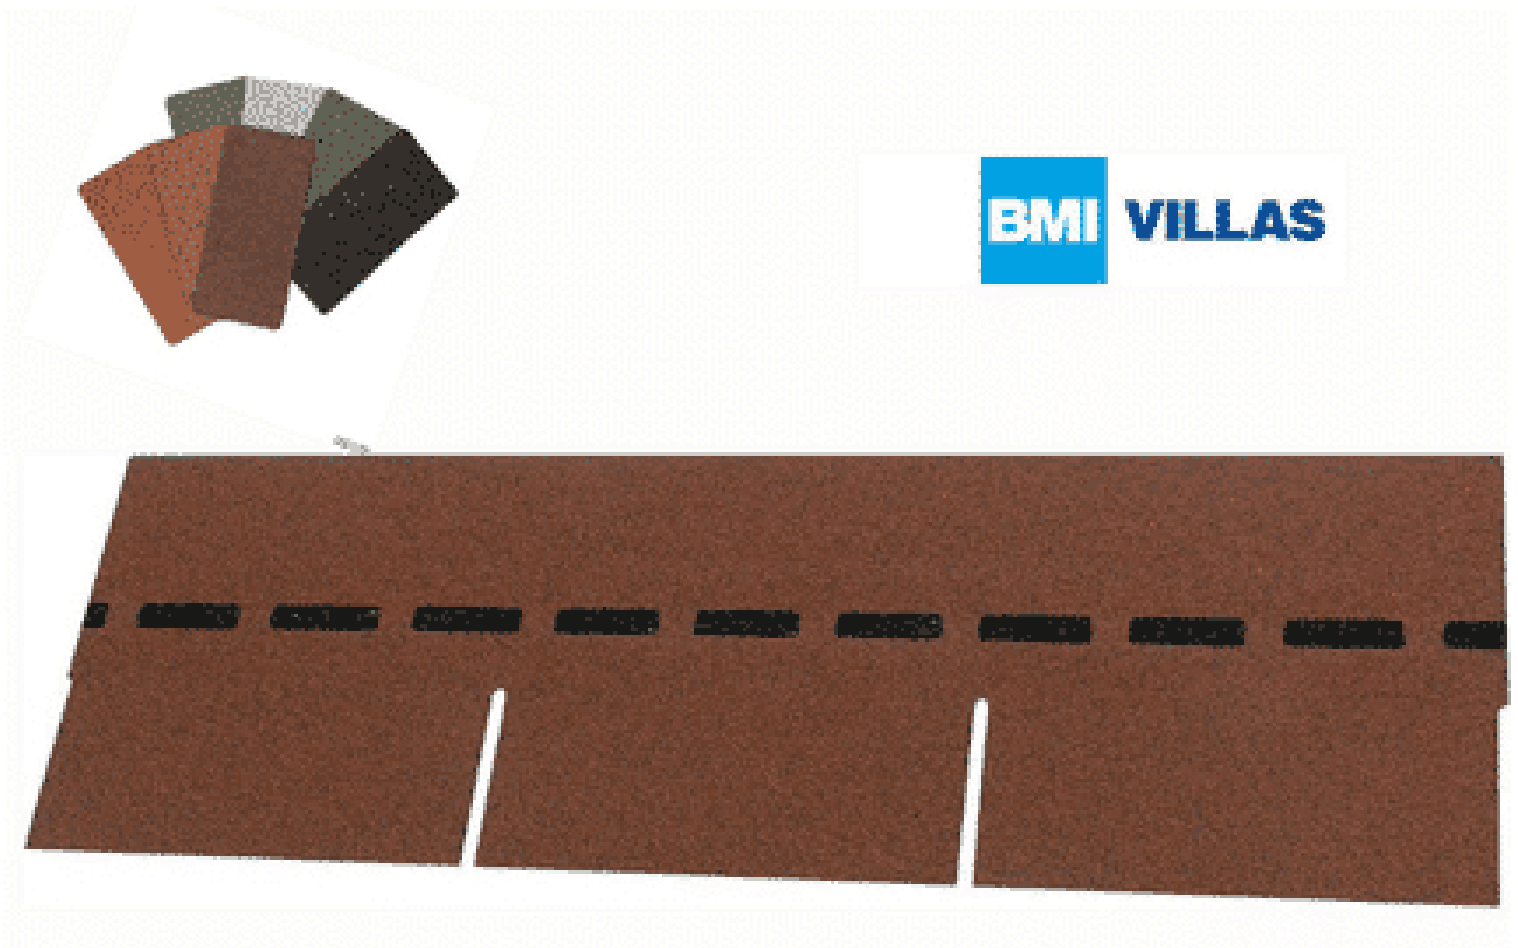

VILLAS PM-SCHINDEL RECHTECK 54 M²

BMI VILLAS

€ 2779,92

BESCHREIBUNG

Blockbohlenhaus.at

BLOCK & GARTENHÄUSER

Bewährte Optik trifft konkurrenzlose Unverwüstlichkeit: Die DichtDach PM-Schindel – die einzigartige, flächig verklebte Deckung für Steildächer von mind. 13° bis max. 85°! In Zeiten massiver Unwetter wird der Ruf nach einer Dacheindeckung laut, die wohnliche Behaglichkeit mit 100%iger Wetter- und Sturmfestigkeit verbindet. Die DichtDach PM-Schindel setzt als innovativer Dachwerkstoff neue Standards! In den USA bewährt sich die Schindel seit Jahrzehnten und ist der mit Abstand führende Dachwerkstoff: Traditionelle Formen überzeugen, moderne Farben begeistern, gerade Flächen sind ebenso wie Rundungen souverän eindeckbar. Mit der hochwertigen PM-Qualität hat BMI diese Dacheindeckung den extremen klimatischen Bedingungen in Österreich und Europa angepasst. So bietet die DichtDach PM-Schindel überlegene Sicherheit und Langlebigkeit.

Höhe:	33,3 cm
Maximale Dachneigung:	85 °
Minimale Dachneigung:	13 °

VARIATIONEN

Bild	Artikelnummer	Stock Status	Beschreibung	Farbe	Preis
	SW10062.5			ziegelrot	€ 2779,92

Bild	Artikelnummer	Stock Status	Beschreibung	Farbe	Preis
	SW10062.1			anthrazit	€ 2779,92
	SW10062.2			dolomitengrau	€ 2779,92
	SW10062.3			herbstbraun	€ 2779,92
	SW10062.4			braun	€ 2779,92

TECHNISCHE DATEN

Maße	1000 × 333 × 3,3 cm
Farbe	anthrazit , braun , dolomitengrau , herbstbraun , ziegelrot

ANMERKUNGEN
