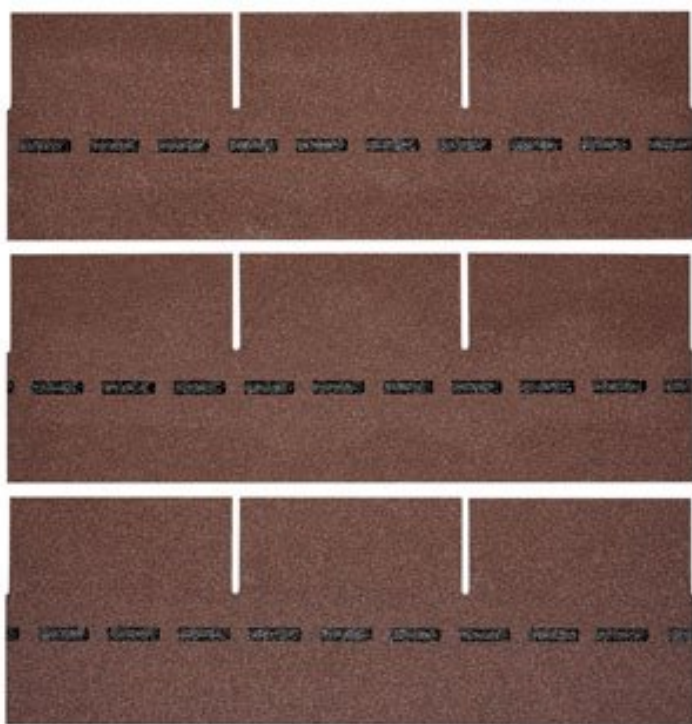

VILLAS PM-SCHINDEL RECHTECK 54 M²

€ 2779,92

BESCHREIBUNG

Blockbohlenhaus.at

BLOCK & GARTENHÄUSER

Bewährte Optik trifft konkurrenzlose Unverwüstlichkeit: Die DichtDach PM-Schindel – die einzigartige, flächig verklebte Deckung für Steildächer von mind. 13° bis max. 85°! In Zeiten massiver Unwetter wird der Ruf nach einer Dacheindeckung laut, die wohnliche Behaglichkeit mit 100%iger Wetter- und Sturmfestigkeit verbindet. Die DichtDach PM-Schindel setzt als innovativer Dachwerkstoff neue Standards! In den USA bewährt sich die Schindel seit Jahrzehnten und ist der mit Abstand führende Dachwerkstoff: Traditionelle Formen überzeugen, moderne Farben begeistern, gerade Flächen sind ebenso wie Rundungen souverän eindeckbar. Mit der hochwertigen PM-Qualität hat BMI diese Dacheindeckung den extremen klimatischen Bedingungen in Österreich und Europa angepasst. So bietet die DichtDach PM-Schindel überlegene Sicherheit und Langlebigkeit.

| | |
|------------------------------|---------|
| Höhe: | 33,3 cm |
| Maximale Dachneigung: | 85 ° |
| Minimale Dachneigung: | 13 ° |

VARIATIONEN

| Bild | Artikelnummer | Stock Status | Beschreibung | Farbe | Preis |
|--|---------------|--------------|--------------|-----------|-----------|
|  | SW10062.5 | | | ziegelrot | € 2779,92 |

| Bild | Artikelnummer | Stock Status | Beschreibung | Farbe | Preis |
|---|---------------|--------------|--------------|---------------|-----------|
|  | SW10062.1 | | | anthrazit | € 2779,92 |
|  | SW10062.2 | | | dolomitengrau | € 2779,92 |
|  | SW10062.3 | | | herbstbraun | € 2779,92 |
|  | SW10062.4 | | | braun | € 2779,92 |

TECHNISCHE DATEN

| | |
|--------------|---|
| Maße | 1000 × 333 × 3,3 cm |
| Farbe | anthrazit , braun , dolomitengrau , herbstbraun , ziegelrot |

ANMERKUNGEN
