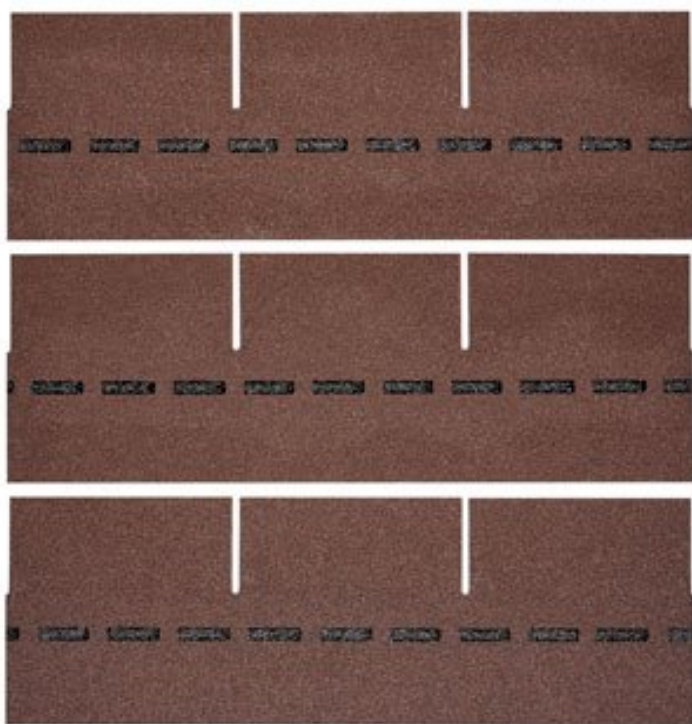

VILLAS PM-SCHINDEL RECHTECK 54 M²

BMI VILLAS

€ 2779,92

BESCHREIBUNG

Blockbohlenhaus.at

BLOCK & GARTENHÄUSER

Bewährte Optik trifft konkurrenzlose Unverwüstlichkeit: Die DichtDach PM-Schindel – die einzigartige, flächig verklebte Deckung für Steildächer von mind. 13° bis max. 85°! In Zeiten massiver Unwetter wird der Ruf nach einer Dacheindeckung laut, die wohnliche Behaglichkeit mit 100%iger Wetter- und Sturmfestigkeit verbindet. Die DichtDach PM-Schindel setzt als innovativer Dachwerkstoff neue Standards! In den USA bewährt sich die Schindel seit Jahrzehnten und ist der mit Abstand führende Dachwerkstoff: Traditionelle Formen überzeugen, moderne Farben begeistern, gerade Flächen sind ebenso wie Rundungen souverän eindeckbar. Mit der hochwertigen PM-Qualität hat BMI diese Dacheindeckung den extremen klimatischen Bedingungen in Österreich und Europa angepasst. So bietet die DichtDach PM-Schindel überlegene Sicherheit und Langlebigkeit.

Höhe:	33,3 cm
Maximale Dachneigung:	85 °
Minimale Dachneigung:	13 °

VARIATIONEN

Bild	Artikelnummer	Stock Status	Beschreibung	Farbe	Preis
	SW10062.5			ziegelrot	€ 2779,92

Bild	Artikelnummer	Stock Status	Beschreibung	Farbe	Preis
	SW10062.1			anthrazit	€ 2779,92
	SW10062.2			dolomitengrau	€ 2779,92
	SW10062.3			herbstbraun	€ 2779,92
	SW10062.4			braun	€ 2779,92

TECHNISCHE DATEN

Maße	1000 × 333 × 3,3 cm
Farbe	anthrazit , braun , dolomitengrau , herbstbraun , ziegelrot

ANMERKUNGEN
