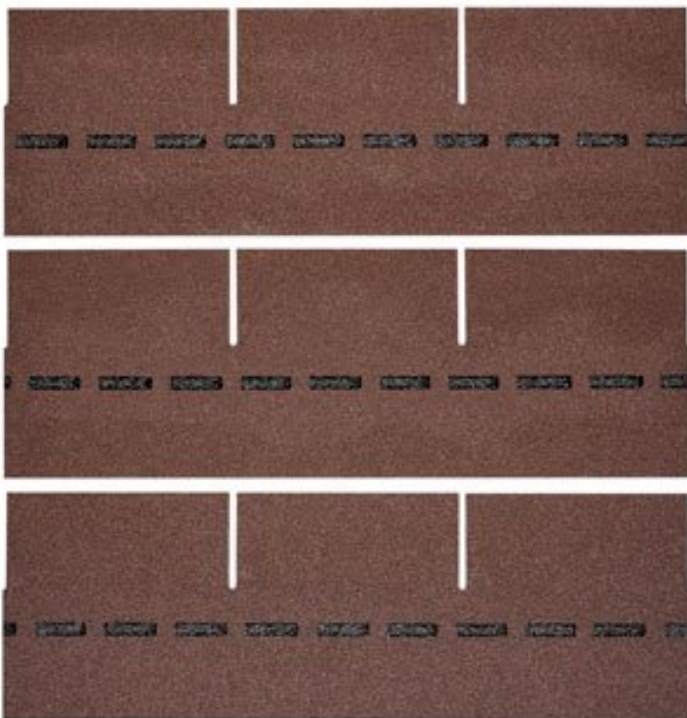

Artikelnummer	Farbe	Preis
SW10061.2	braun	€ 2918,40
SW10061.1	dolomitengrau	€ 2918,40
SW10061.4	ziegelrot	€ 2918,40
SW10061.5	anthrazit	€ 2918,40
SW10061.3	herbstbraun	€ 2918,40

GALERIEBILDER

BESCHREIBUNG

Robuste Dacheindeckung mit höchster Wetterbeständigkeit

Die **Villas PM-Schindel Rechteck** vereint die klassische Optik traditioneller Schindeldächer mit modernster Dachtechnologie. Dank der vollflächigen Verklebung bietet sie außergewöhnlichen Schutz gegen Wind, Regen und extreme Wetterereignisse.

Seit Jahrzehnten zählt diese Dachlösung in Nordamerika zu den beliebtesten Dacheindeckungen. Für die anspruchsvollen klimatischen Bedingungen in Österreich und Europa wurde die hochwertige **PM-Qualität von BMI** speziell weiterentwickelt und optimiert.