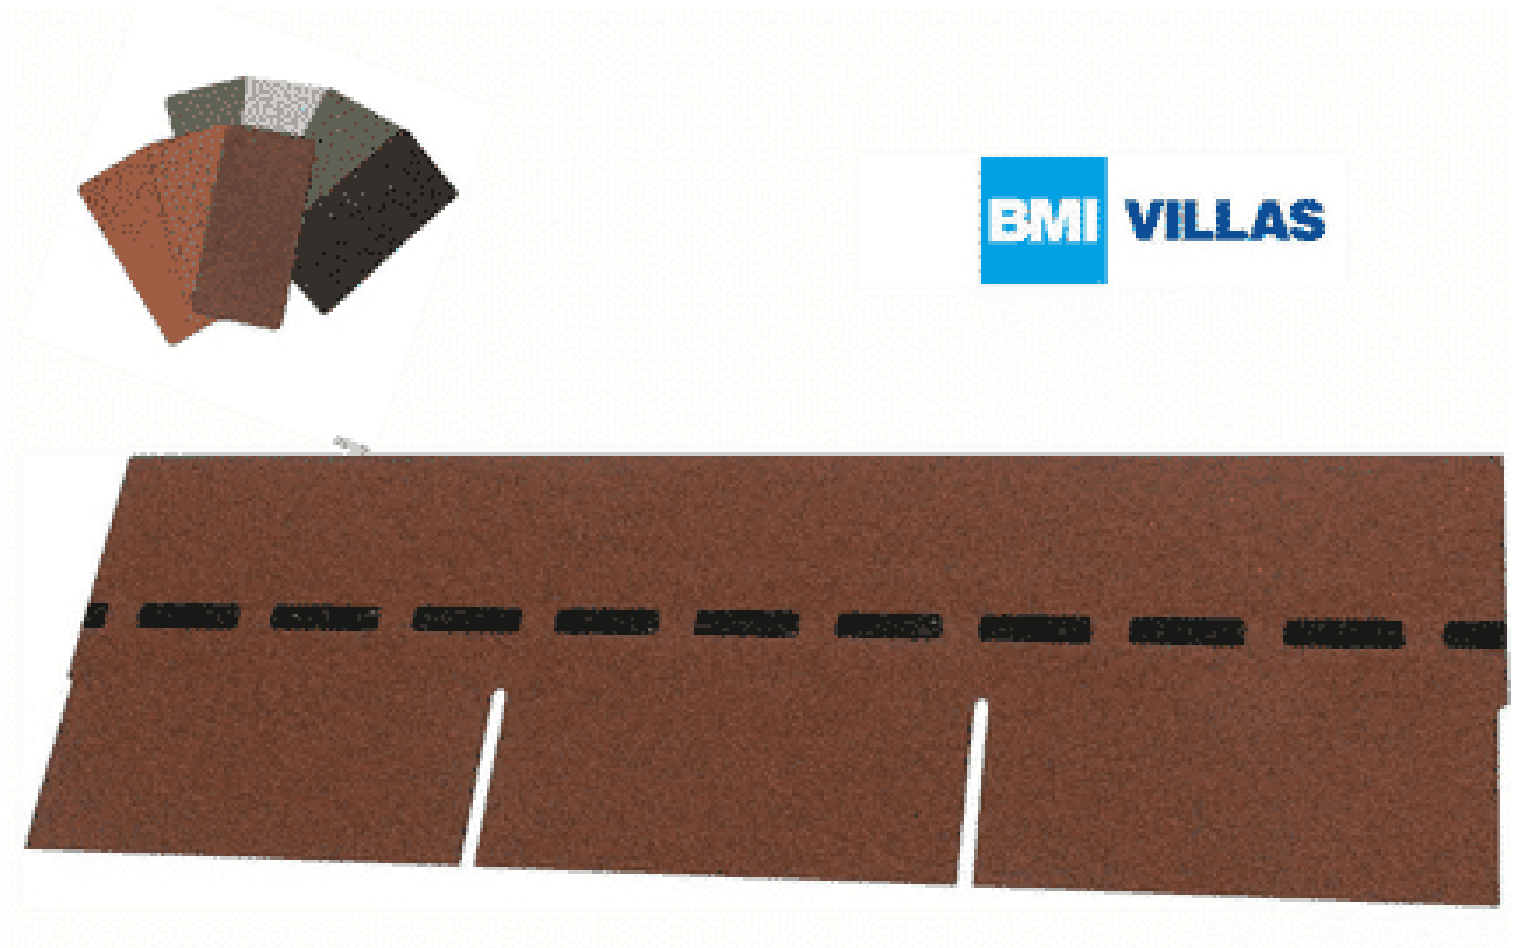

VILLAS PM-SCHINDEL RECHTECK 57 M²

€ 2934,36

BESCHREIBUNG