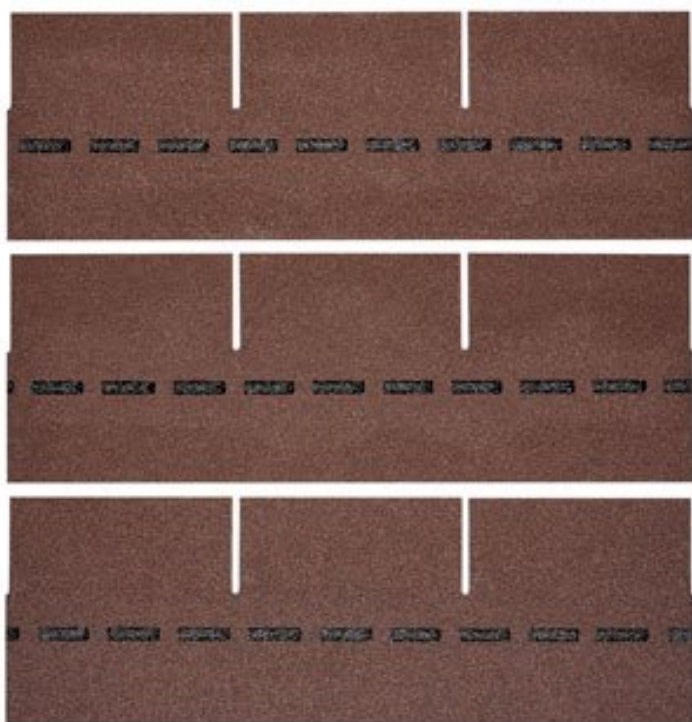

### BESCHREIBUNG

**Blockbohlenhaus.at**

BLOCK & GARTENHÄUSER

Bewährte Optik trifft konkurrenzlose Unverwüstlichkeit: Die DichtDach PM-Schindel – die einzigartige, flächig verklebte Deckung für Steildächer von mind. 13° bis max. 85°! In Zeiten massiver Unwetter wird der Ruf nach einer Dacheindeckung laut, die wohnliche Behaglichkeit mit 100%iger Wetter- und Sturmfestigkeit verbindet. Die DichtDach PM-Schindel setzt als innovativer Dachwerkstoff neue Standards! In den USA bewährt sich die Schindel seit Jahrzehnten und ist der mit Abstand führende Dachwerkstoff: Traditionelle Formen überzeugen, moderne Farben begeistern, gerade Flächen sind ebenso wie Rundungen souverän eindeckbar. Mit der hochwertigen PM-Qualität hat BMI diese Dacheindeckung den extremen klimatischen Bedingungen in Österreich und Europa angepasst. So bietet die DichtDach PM-Schindel überlegene Sicherheit und Langlebigkeit.

## VARIATIONEN

Bild	Artikelnummer	Stock Status	Beschreibung	Farbe	Preis
	SW10064.3			herbstbraun	€ 2934,36

Bild	Artikelnummer	Stock Status	Beschreibung	Farbe	Preis
	SW10064.1			anthrazit	€ 2934,36
	SW10064.2			dolomitengrau	€ 2934,36
	SW10064.4			braun	€ 2934,36
	SW10064.5			ziegelrot	€ 2934,36

## TECHNISCHE DATEN

<b>Maße</b>	1000 × 333 × 3,3 cm
<b>Farbe</b>	anthrazit , braun , dolomitengrau , herbstbraun , ziegelrot