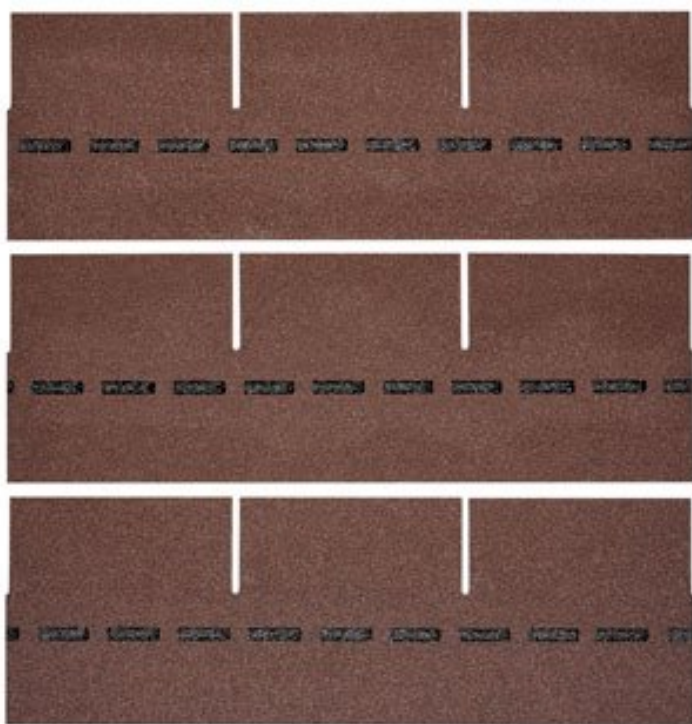

VILLAS PM-SCHINDEL RECHTECK 57 M²

BMI VILLAS

€ 2934,36

BESCHREIBUNG

Blockbohlenhaus.at

BLOCK & GARTENHÄUSER

Bewährte Optik trifft konkurrenzlose Unverwüstlichkeit: Die DichtDach PM-Schindel – die einzigartige, flächig verklebte Deckung für Steildächer von mind. 13° bis max. 85°! In Zeiten massiver Unwetter wird der Ruf nach einer Dacheindeckung laut, die wohnliche Behaglichkeit mit 100%iger Wetter- und Sturmfestigkeit verbindet. Die DichtDach PM-Schindel setzt als innovativer Dachwerkstoff neue Standards! In den USA bewährt sich die Schindel seit Jahrzehnten und ist der mit Abstand führende Dachwerkstoff: Traditionelle Formen überzeugen, moderne Farben begeistern, gerade Flächen sind ebenso wie Rundungen souverän eindeckbar. Mit der hochwertigen PM-Qualität hat BMI diese Dacheindeckung den extremen klimatischen Bedingungen in Österreich und Europa angepasst. So bietet die DichtDach PM-Schindel überlegene Sicherheit und Langlebigkeit.

Höhe:	33,3 cm
Maximale Dachneigung:	85 °
Minimale Dachneigung:	13 °

VARIATIONEN

Bild	Artikelnummer	Stock Status	Beschreibung	Farbe	Preis
	SW10064.3			herbstbraun	€ 2934,36

Bild	Artikelnummer	Stock Status	Beschreibung	Farbe	Preis
	SW10064.1			anthrazit	€ 2934,36
	SW10064.2			dolomitengrau	€ 2934,36
	SW10064.4			braun	€ 2934,36
	SW10064.5			ziegelrot	€ 2934,36

TECHNISCHE DATEN

Maße	1000 × 333 × 3,3 cm
Farbe	anthrazit , braun , dolomitengrau , herbstbraun , ziegelrot

ANMERKUNGEN
