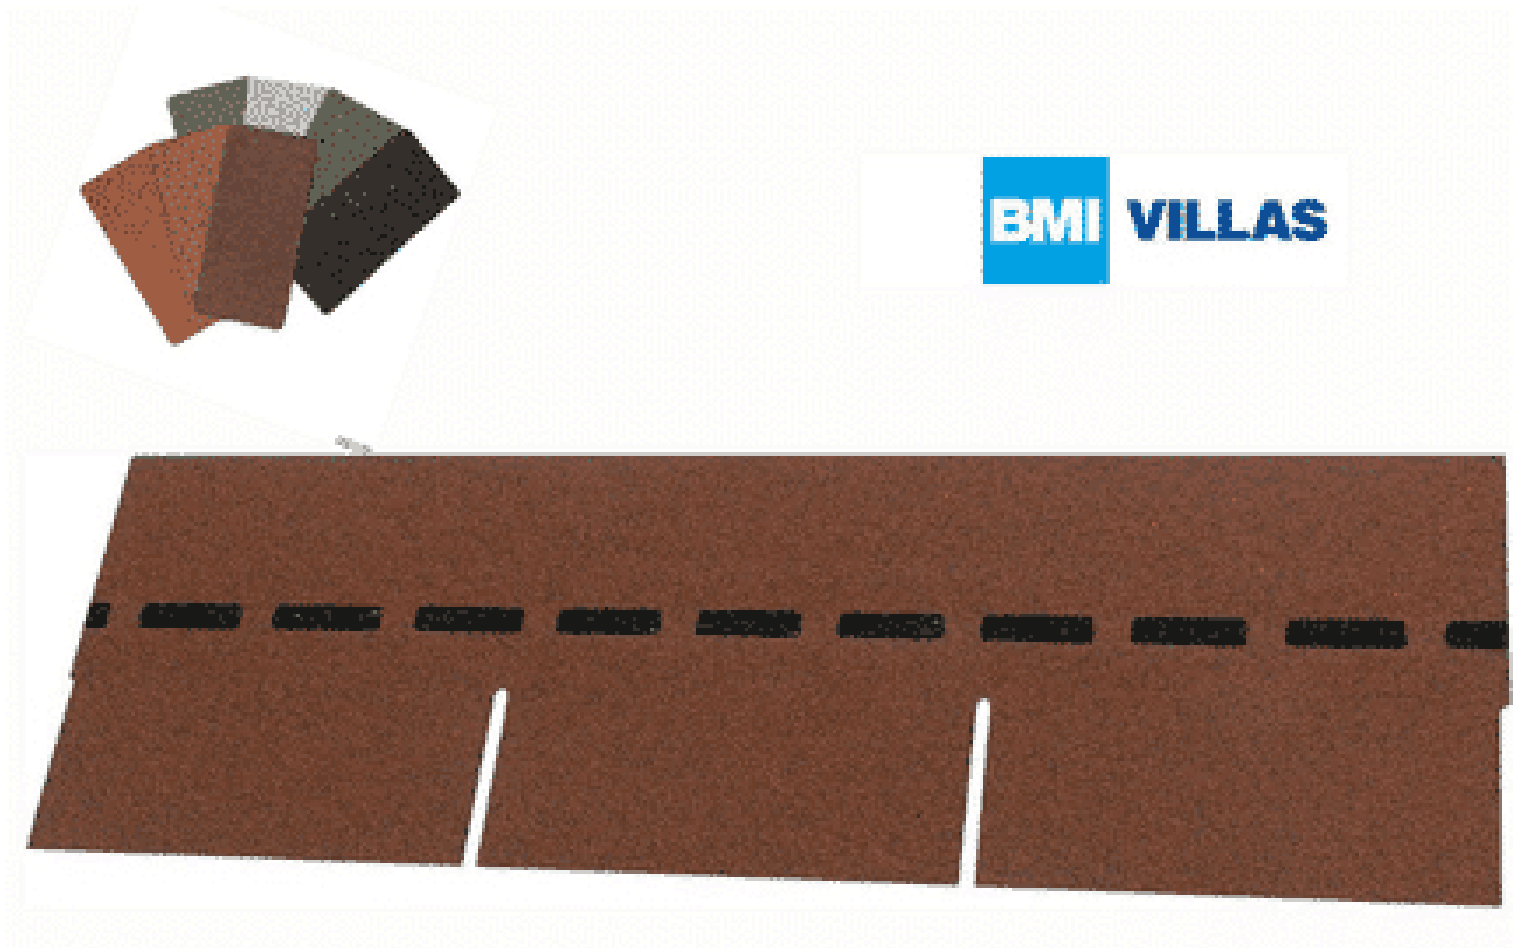

VILLAS PM-SCHINDEL RECHTECK 57 M²

BMI VILLAS

€ 2934,36

BESCHREIBUNG