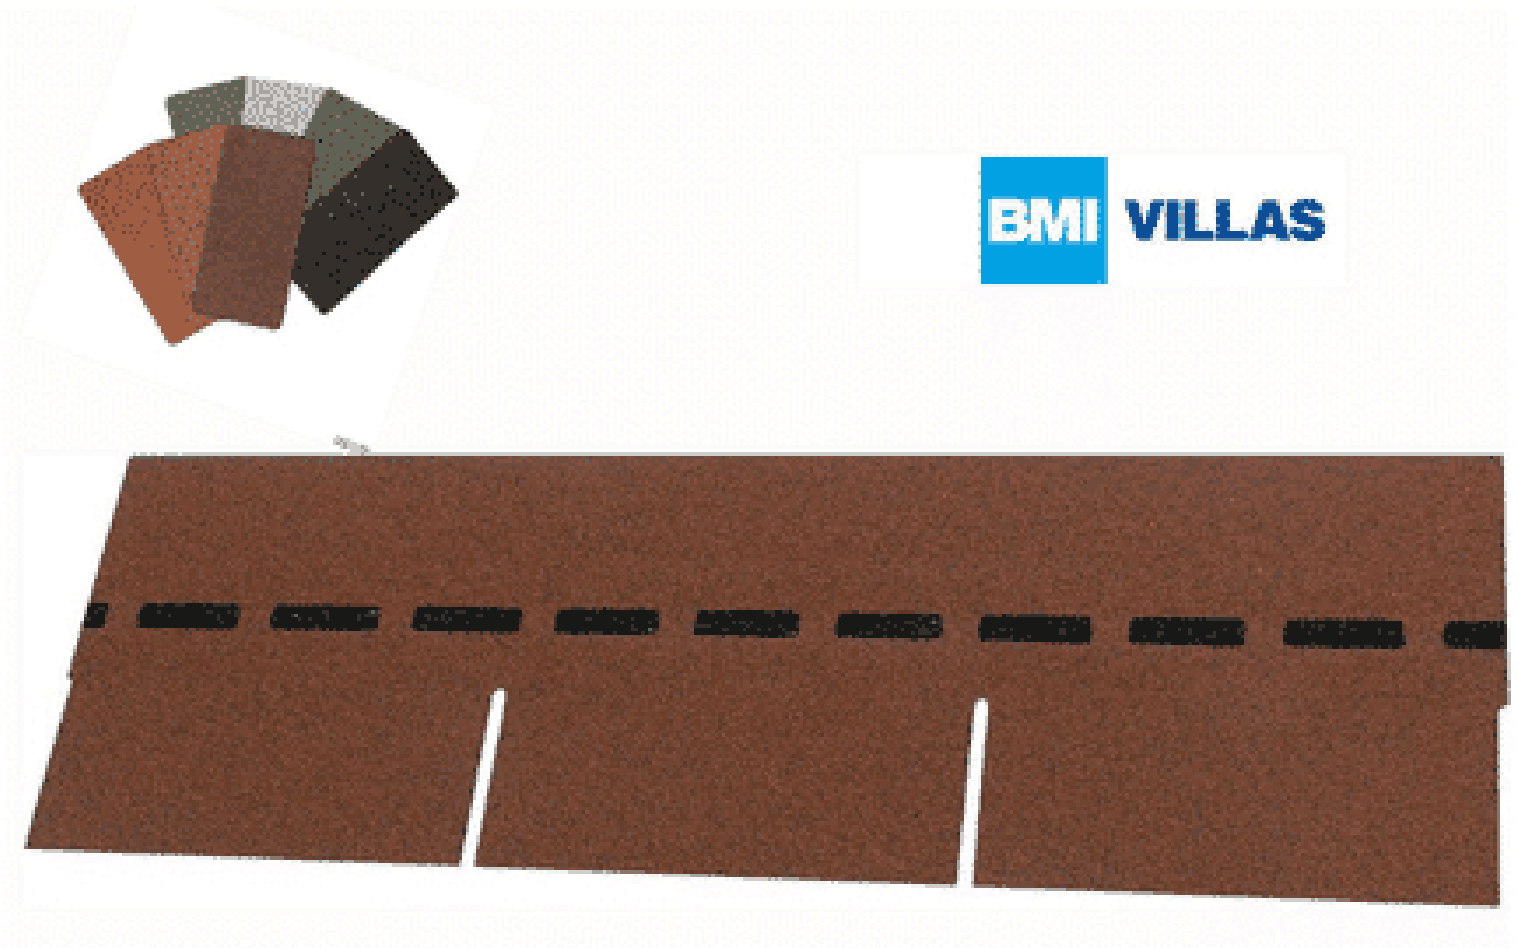

VILLAS PM-SCHINDEL RECHTECK 57 M²

€ 2934,36

BESCHREIBUNG

Blockbohlenhaus.at

BLOCK & GARTENHÄUSER

Bewährte Optik trifft konkurrenzlose Unverwüstlichkeit: Die DichtDach PM-Schindel – die einzigartige, flächig verklebte Deckung für Steildächer von mind. 13° bis max. 85°! In Zeiten massiver Unwetter wird der Ruf nach einer Dacheindeckung laut, die wohnliche Behaglichkeit mit 100%iger Wetter- und Sturmfestigkeit verbindet. Die DichtDach PM-Schindel setzt als innovativer Dachwerkstoff neue Standards! In den USA bewährt sich die Schindel seit Jahrzehnten und ist der mit Abstand führende Dachwerkstoff: Traditionelle Formen überzeugen, moderne Farben begeistern, gerade Flächen sind ebenso wie Rundungen souverän eindeckbar. Mit der hochwertigen PM-Qualität hat BMI diese Dacheindeckung den extremen klimatischen Bedingungen in Österreich und Europa angepasst. So bietet die DichtDach PM-Schindel überlegene Sicherheit und Langlebigkeit.

Höhe:	33,3 cm
Maximale Dachneigung:	85 °
Minimale Dachneigung:	13 °

VARIATIONEN

Bild	Artikelnummer	Stock Status	Beschreibung	Farbe	Preis
	SW10096.1			herbstbraun	€ 2934,36

Bild	Artikelnummer	Stock Status	Beschreibung	Farbe	Preis
	SW10096.6			Grün	€ 2934,36
	SW10096.4			ziegelrot	€ 2934,36
	SW10096.3			schiefergrau	€ 2934,36
	SW10096.5			dolomoitgrau	€ 2934,36
	SW10096.2			anthrazit	€ 2934,36

TECHNISCHE DATEN

Maße	1000 × 333 × 3,3 cm
Farbe	anthrazit , dolomoitgrau , Grün , herbstbraun , schiefergrau , ziegelrot

ANMERKUNGEN
