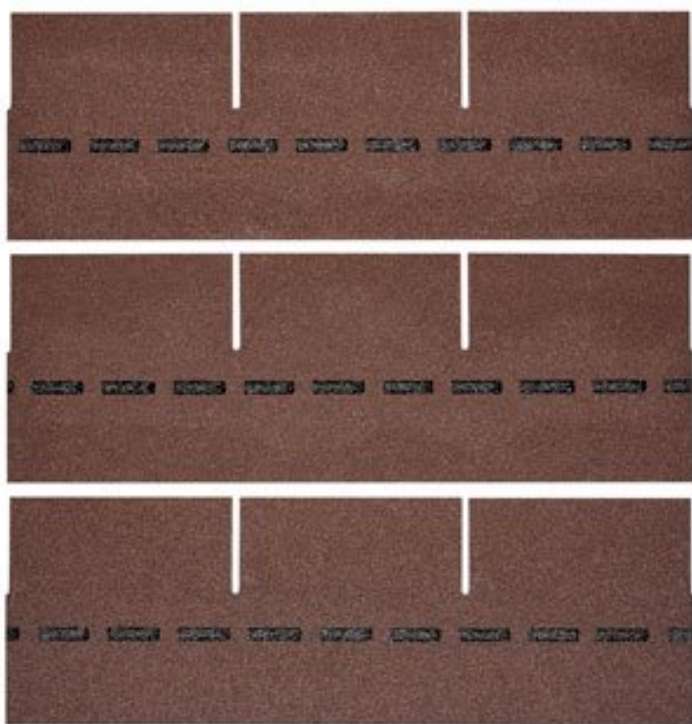

VILLAS PM-SCHINDEL RECHTECK 57 M²

€ 2934,36

BESCHREIBUNG

Blockbohlenhaus.at

BLOCK & GARTENHÄUSER

Bewährte Optik trifft konkurrenzlose Unverwüstlichkeit: Die DichtDach PM-Schindel – die einzigartige, flächig verklebte Deckung für Steildächer von mind. 13° bis max. 85°! In Zeiten massiver Unwetter wird der Ruf nach einer Dacheindeckung laut, die wohnliche Behaglichkeit mit 100%iger Wetter- und Sturmfestigkeit verbindet. Die DichtDach PM-Schindel setzt als innovativer Dachwerkstoff neue Standards! In den USA bewährt sich die Schindel seit Jahrzehnten und ist der mit Abstand führende Dachwerkstoff: Traditionelle Formen überzeugen, moderne Farben begeistern, gerade Flächen sind ebenso wie Rundungen souverän eindeckbar. Mit der hochwertigen PM-Qualität hat BMI diese Dacheindeckung den extremen klimatischen Bedingungen in Österreich und Europa angepasst. So bietet die DichtDach PM-Schindel überlegene Sicherheit und Langlebigkeit.

Höhe:	33,3 cm
Maximale Dachneigung:	85 °
Minimale Dachneigung:	13 °

VARIATIONEN

Bild	Artikelnummer	Stock Status	Beschreibung	Farbe	Preis
	SW10096.1			herbstbraun	€ 2934,36

Bild	Artikelnummer	Stock Status	Beschreibung	Farbe	Preis
	SW10096.6			Grün	€ 2934,36
	SW10096.4			ziegelrot	€ 2934,36
	SW10096.3			schiefergrau	€ 2934,36
	SW10096.5			dolomoitgrau	€ 2934,36
	SW10096.2			anthrazit	€ 2934,36

TECHNISCHE DATEN

Maße	1000 × 333 × 3,3 cm
Farbe	anthrazit , dolomoitgrau , Grün , herbstbraun , schiefergrau , ziegelrot

ANMERKUNGEN
