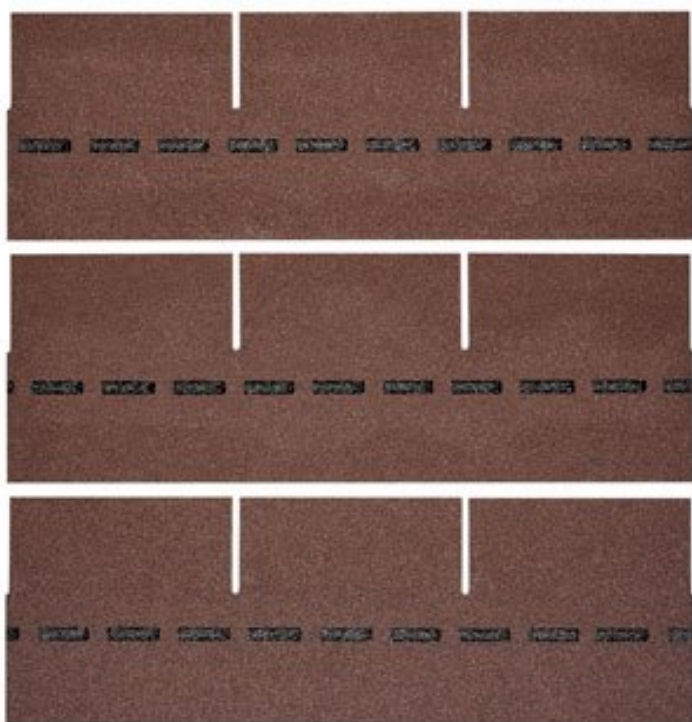

### BESCHREIBUNG

**Blockbohlenhaus.at**

BLOCK & GARTENHÄUSER

Bewährte Optik trifft konkurrenzlose Unverwüstlichkeit: Die DichtDach PM-Schindel – die einzigartige, flächig verklebte Deckung für Steildächer von mind. 13° bis max. 85°! In Zeiten massiver Unwetter wird der Ruf nach einer Dacheindeckung laut, die wohnliche Behaglichkeit mit 100%iger Wetter- und Sturmfestigkeit verbindet. Die DichtDach PM-Schindel setzt als innovativer Dachwerkstoff neue Standards! In den USA bewährt sich die Schindel seit Jahrzehnten und ist der mit Abstand führende Dachwerkstoff: Traditionelle Formen überzeugen, moderne Farben begeistern, gerade Flächen sind ebenso wie Rundungen souverän eindeckbar. Mit der hochwertigen PM-Qualität hat BMI diese Dacheindeckung den extremen klimatischen Bedingungen in Österreich und Europa angepasst. So bietet die DichtDach PM-Schindel überlegene Sicherheit und Langlebigkeit.

## VARIATIONEN

Bild	Artikelnummer	Stock Status	Beschreibung	Farbe	Preis
	SW10096.1			herbstbraun	€ 2934,36

Bild	Artikelnummer	Stock Status	Beschreibung	Farbe	Preis
	SW10096.6			Grün	€ 2934,36
	SW10096.4			ziegelrot	€ 2934,36
	SW10096.3			schiefergrau	€ 2934,36
	SW10096.5			dolomoitgrau	€ 2934,36
	SW10096.2			anthrazit	€ 2934,36

## TECHNISCHE DATEN

<b>Maße</b>	1000 × 333 × 3,3 cm
<b>Farbe</b>	anthrazit , dolomoitgrau , Grün , herbstbraun , schiefergrau , ziegelrot