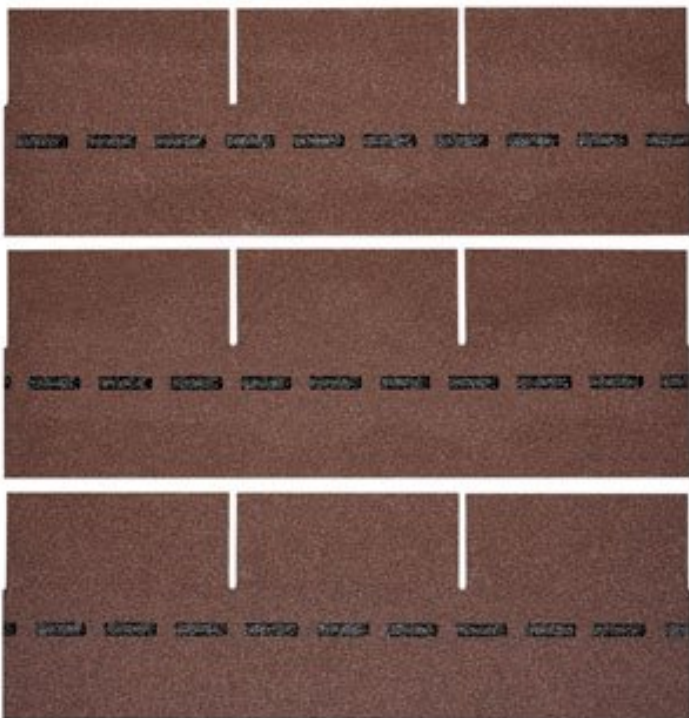

VILLAS PM-SCHINDEL RECHTECK 57 M²

€ 3081,60

Kategorien: [Villas PM-Schindel Rechteck](#)

VARIATIONEN

Artikelnummer	Farbe	Preis
SW10064.3	herbstbraun	€ 3081,60
SW10064.1	anthrazit	€ 3081,60
SW10064.2	dolomitengrau	€ 3081,60
SW10064.4	braun	€ 3081,60
SW10064.5	ziegelrot	€ 3081,60

GALERIEBILDER

BESCHREIBUNG

Robuste Dacheindeckung mit höchster Wetterbeständigkeit

Die **Villas PM-Schindel Rechteck** vereint die klassische Optik traditioneller Schindeldächer mit modernster Dachtechnologie. Dank der vollflächigen Verklebung bietet sie außergewöhnlichen Schutz gegen Wind, Regen und extreme Wetterereignisse.

Technische Daten

	Merkmal	Wert
Ausführung		Rechteckschindel
Höhe		33,3 cm
Minimale Dachneigung		13°
Maximale Dachneigung		85°
Einsatzbereich		Steildächer
Besonderheit		Vollflächig verklebte Dacheindeckung

Die Villas PM-Schindel Rechteck ist die ideale Wahl für Bauherren, die Wert auf eine attraktive Dachgestaltung, höchste Sicherheit und dauerhafte Qualität legen.

TECHNISCHE DATEN

Maße	1000 × 333 × 3,3 cm
Farbe	anthrazit , braun , dolomitengrau , herbstbraun , ziegelrot