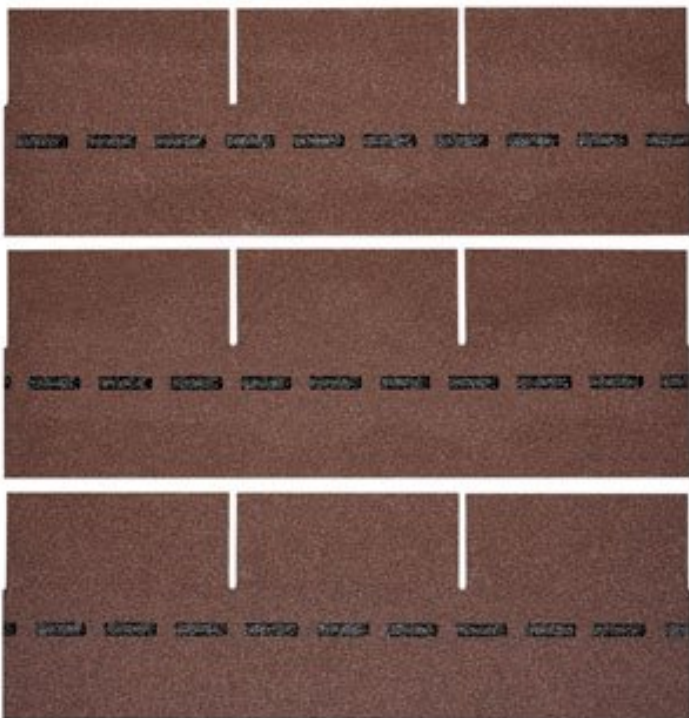

VILLAS PM-SCHINDEL RECHTECK 57 M²

€ 3081,60

Kategorien: [Villas PM-Schindel Rechteck](#)

VARIATIONEN

Artikelnummer	Farbe	Preis
SW10063.1	braun	€ 3081,60
SW10063.2	anthrazit	€ 3081,60
SW10063.3	schiefergrau	€ 3081,60
SW10063.4	ziegelrot	€ 3081,60
SW10063.5	dolomitengrau	€ 3081,60

GALERIEBILDER

BESCHREIBUNG

Robuste Dacheindeckung mit höchster Wetterbeständigkeit

Die **Villas PM-Schindel Rechteck** vereint die klassische Optik traditioneller Schindeldächer mit modernster Dachtechnologie. Dank der vollflächigen Verklebung bietet sie außergewöhnlichen Schutz gegen Wind, Regen und extreme Wetterereignisse.

Technische Daten

	Merkmal	Wert
Ausführung		Rechteckschindel
Höhe		33,3 cm
Minimale Dachneigung		13°
Maximale Dachneigung		85°
Einsatzbereich		Steildächer
Besonderheit		Vollflächig verklebte Dacheindeckung

Die Villas PM-Schindel Rechteck ist die ideale Wahl für Bauherren, die Wert auf eine attraktive Dachgestaltung, höchste Sicherheit und dauerhafte Qualität legen.

TECHNISCHE DATEN

Maße	1000 × 333 × 3,3 cm
Farbe	anthrazit , braun , dolomitengrau , schiefergrau , ziegelrot