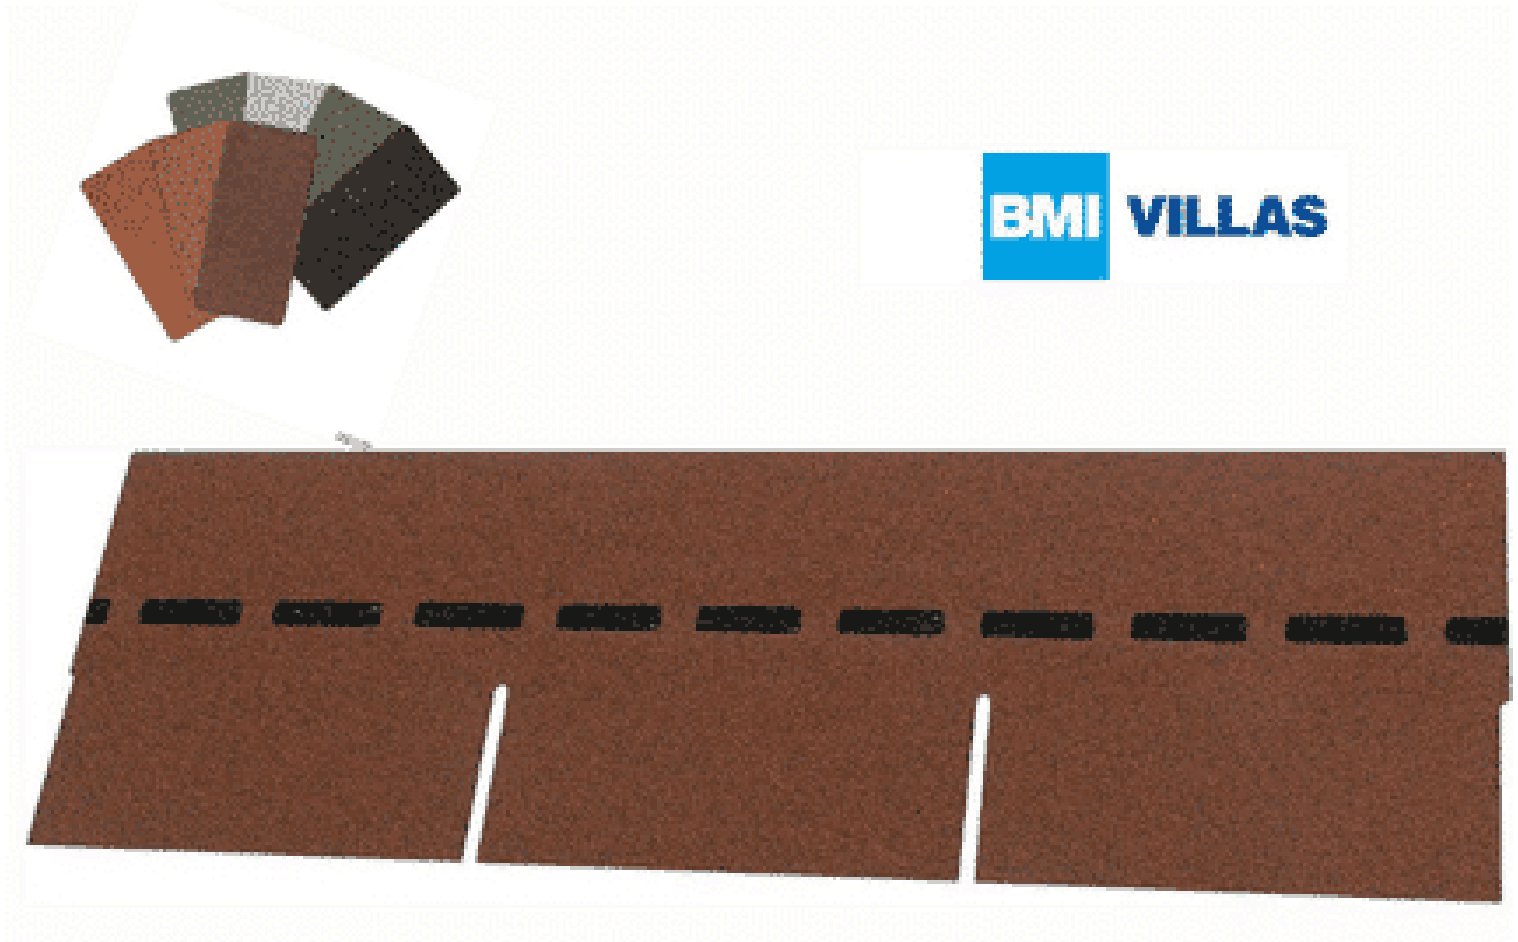

VILLAS PM-SCHINDEL RECHTECK 62 M²

€ 2187,60

Kategorien: [Villas PM-Schindel Rechteck](#)

GALERIEBILDER