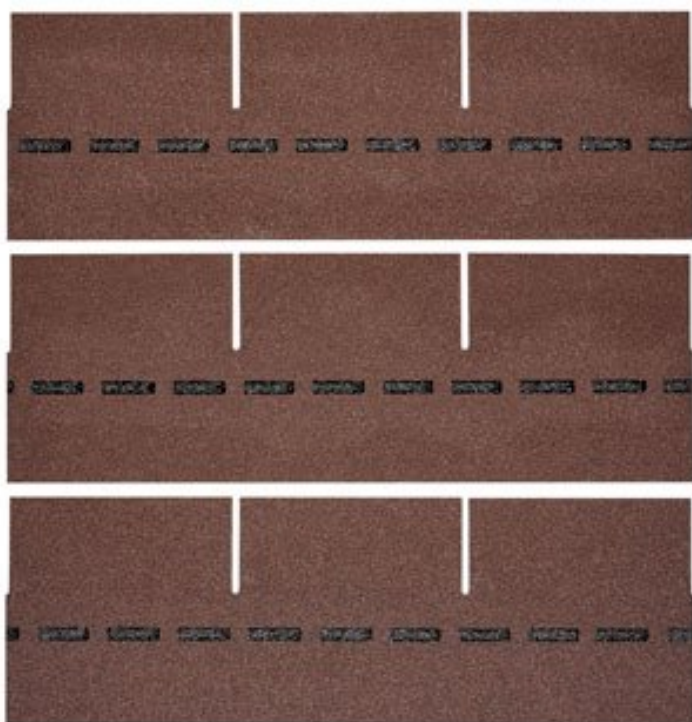

VILLAS PM-SCHINDEL RECHTECK 63 M²

BMI VILLAS

€ 3243,24

BESCHREIBUNG

Blockbohlenhaus.at

BLOCK & GARTENHÄUSER

Bewährte Optik trifft konkurrenzlose Unverwüstlichkeit: Die DichtDach PM-Schindel – die einzigartige, flächig verklebte Deckung für Steildächer von mind. 13° bis max. 85°! In Zeiten massiver Unwetter wird der Ruf nach einer Dacheindeckung laut, die wohnliche Behaglichkeit mit 100%iger Wetter- und Sturmfestigkeit verbindet. Die DichtDach PM-Schindel setzt als innovativer Dachwerkstoff neue Standards! In den USA bewährt sich die Schindel seit Jahrzehnten und ist der mit Abstand führende Dachwerkstoff: Traditionelle Formen überzeugen, moderne Farben begeistern, gerade Flächen sind ebenso wie Rundungen souverän eindeckbar. Mit der hochwertigen PM-Qualität hat BMI diese Dacheindeckung den extremen klimatischen Bedingungen in Österreich und Europa angepasst. So bietet die DichtDach PM-Schindel überlegene Sicherheit und Langlebigkeit.

Höhe:	33,3 cm
Maximale Dachneigung:	85 °
Minimale Dachneigung:	13 °

VARIATIONEN

Bild	Artikelnummer	Stock Status	Beschreibung	Farbe	Preis
	SW10067.2			dolomitengrau	€ 3243,24

Bild	Artikelnummer	Stock Status	Beschreibung	Farbe	Preis
	SW10067.4			herbstbraun	€ 3243,24
	SW10067.3			ziegelrot	€ 3243,24
	SW10067.1			anthrazit	€ 3243,24
	SW10067.5			braun	€ 3243,24

TECHNISCHE DATEN

Maße	1000 × 333 × 3,3 cm
Farbe	anthrazit , braun , dolomitengrau , herbstbraun , ziegelrot

ANMERKUNGEN
