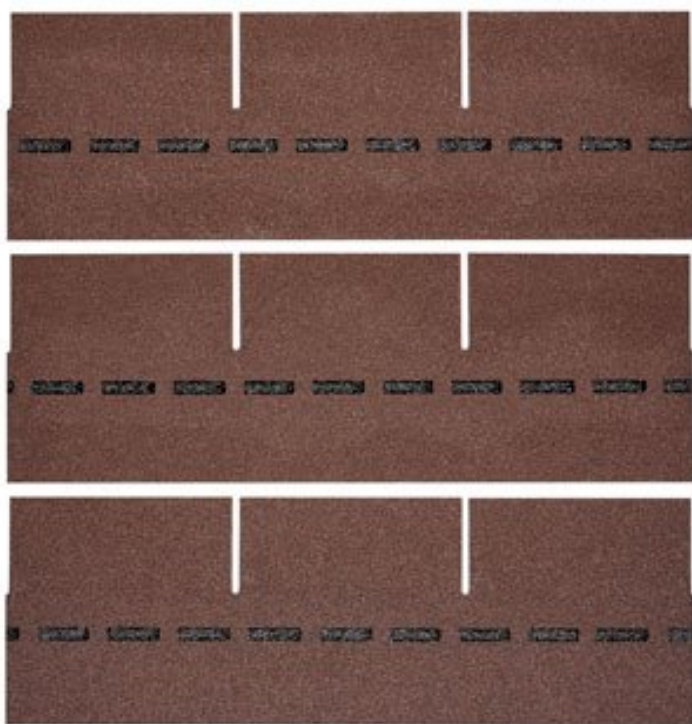

### BESCHREIBUNG

**Blockbohlenhaus.at**

BLOCK & GARTENHÄUSER

Bewährte Optik trifft konkurrenzlose Unverwüstlichkeit: Die DichtDach PM-Schindel – die einzigartige, flächig verklebte Deckung für Steildächer von mind. 13° bis max. 85°! In Zeiten massiver Unwetter wird der Ruf nach einer Dacheindeckung laut, die wohnliche Behaglichkeit mit 100%iger Wetter- und Sturmfestigkeit verbindet. Die DichtDach PM-Schindel setzt als innovativer Dachwerkstoff neue Standards! In den USA bewährt sich die Schindel seit Jahrzehnten und ist der mit Abstand führende Dachwerkstoff: Traditionelle Formen überzeugen, moderne Farben begeistern, gerade Flächen sind ebenso wie Rundungen souverän eindeckbar. Mit der hochwertigen PM-Qualität hat BMI diese Dacheindeckung den extremen klimatischen Bedingungen in Österreich und Europa angepasst. So bietet die DichtDach PM-Schindel überlegene Sicherheit und Langlebigkeit.

<b>Höhe:</b>	33,3 cm
<b>Maximale Dachneigung:</b>	85 °
<b>Minimale Dachneigung:</b>	13 °

## VARIATIONEN

Bild	Artikelnummer	Stock Status	Beschreibung	Farbe	Preis
	SW10066.5			braun	€ 4787,64

Bild	Artikelnummer	Stock Status	Beschreibung	Farbe	Preis
	SW10066.1			anthrazit	€ 4787,64
	SW10066.4			herbstbraun	€ 4787,64
	SW10066.3			ziegelrot	€ 4787,64
	SW10066.2			dolomitengrau	€ 4787,64

## TECHNISCHE DATEN

<b>Maße</b>	1000 × 333 × 3,3 cm
<b>Farbe</b>	anthrazit , braun , dolomitengrau , herbstbraun , ziegelrot