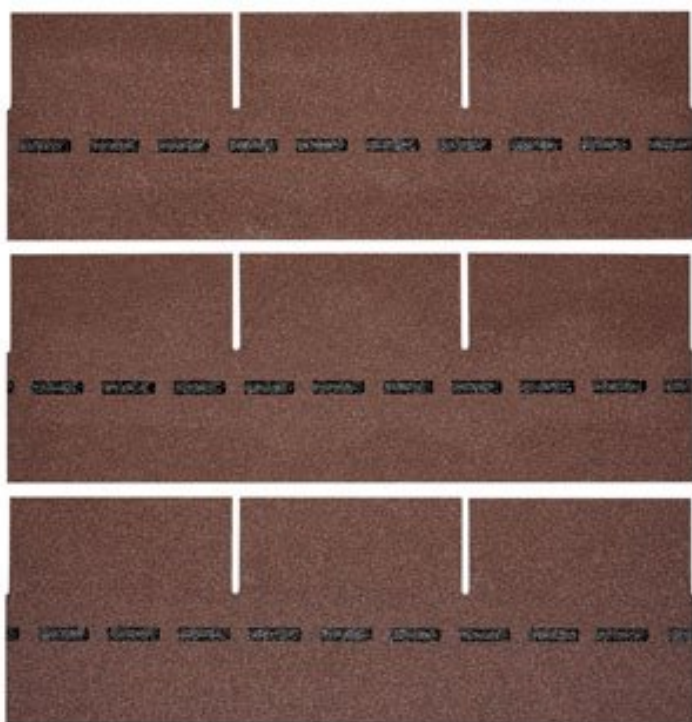

VILLAS PM-SCHINDEL RECHTECK 93 M²

€ 4787,64

BESCHREIBUNG

Blockbohlenhaus.at

BLOCK & GARTENHÄUSER

Bewährte Optik trifft konkurrenzlose Unverwüstlichkeit: Die DichtDach PM-Schindel – die einzigartige, flächig verklebte Deckung für Steildächer von mind. 13° bis max. 85°! In Zeiten massiver Unwetter wird der Ruf nach einer Dacheindeckung laut, die wohnliche Behaglichkeit mit 100%iger Wetter- und Sturmfestigkeit verbindet. Die DichtDach PM-Schindel setzt als innovativer Dachwerkstoff neue Standards! In den USA bewährt sich die Schindel seit Jahrzehnten und ist der mit Abstand führende Dachwerkstoff: Traditionelle Formen überzeugen, moderne Farben begeistern, gerade Flächen sind ebenso wie Rundungen souverän eindeckbar. Mit der hochwertigen PM-Qualität hat BMI diese Dacheindeckung den extremen klimatischen Bedingungen in Österreich und Europa angepasst. So bietet die DichtDach PM-Schindel überlegene Sicherheit und Langlebigkeit.

Höhe:	33,3 cm
Maximale Dachneigung:	85 °
Minimale Dachneigung:	13 °

VARIATIONEN

Bild	Artikelnummer	Stock Status	Beschreibung	Farbe	Preis
	SW10066.5			braun	€ 4787,64

Bild	Artikelnummer	Stock Status	Beschreibung	Farbe	Preis
	SW10066.1			anthrazit	€ 4787,64
	SW10066.4			herbstbraun	€ 4787,64
	SW10066.3			ziegelrot	€ 4787,64
	SW10066.2			dolomitengrau	€ 4787,64

TECHNISCHE DATEN

Maße	1000 × 333 × 3,3 cm
Farbe	anthrazit , braun , dolomitengrau , herbstbraun , ziegelrot

ANMERKUNGEN
