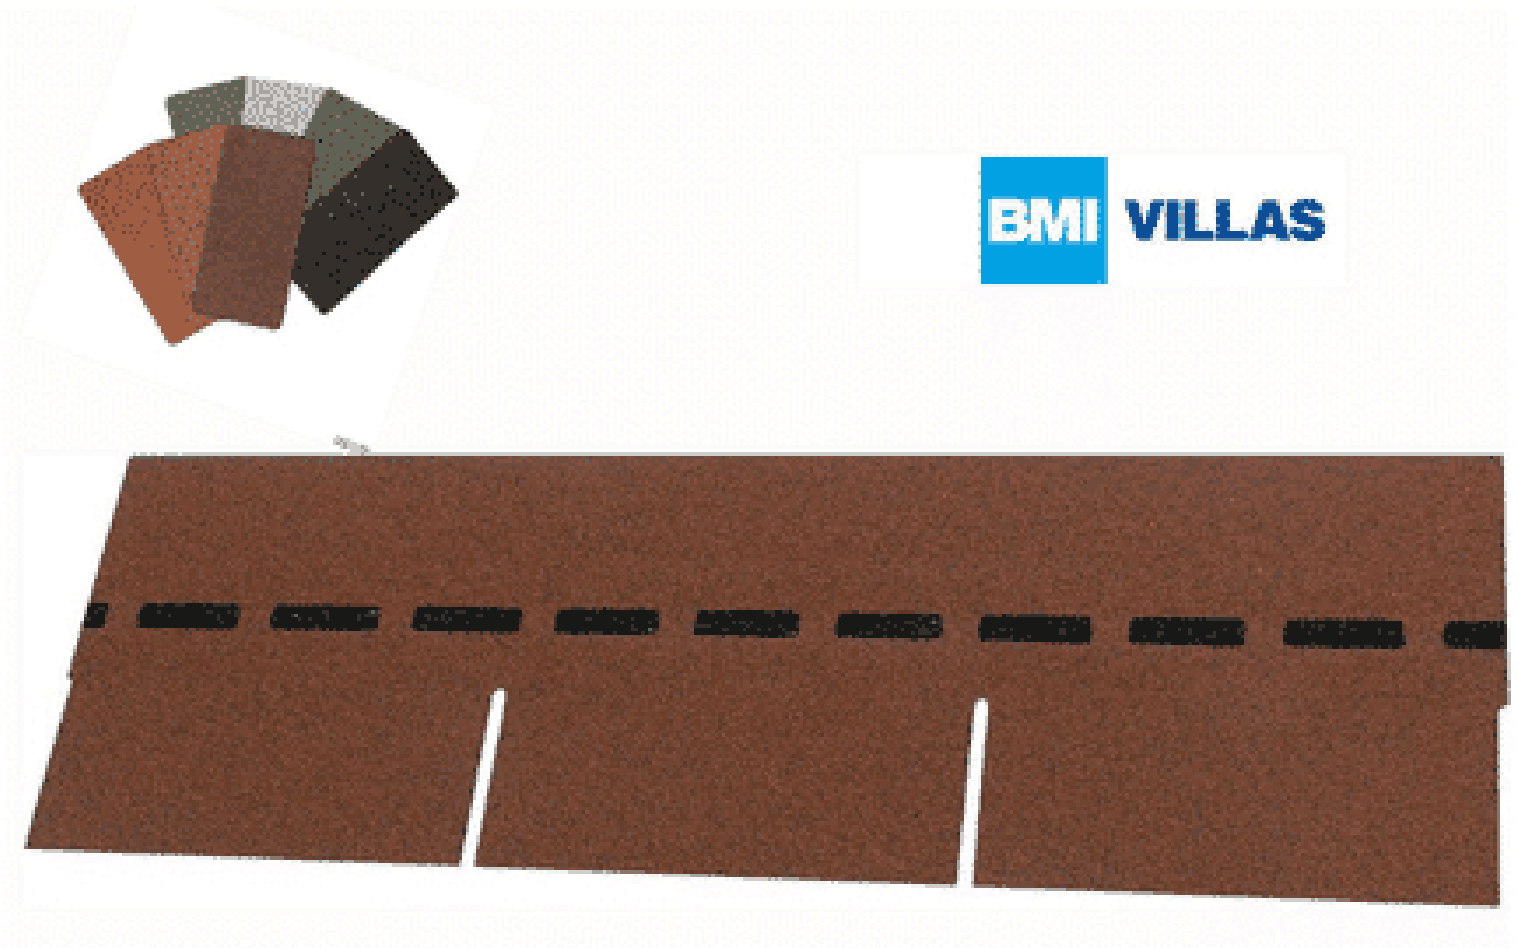

VILLAS PM-SCHINDEL RECHTECK 93 M²

€ 4787,64

BESCHREIBUNG

Blockbohlenhaus.at

BLOCK & GARTENHÄUSER

Bewährte Optik trifft konkurrenzlose Unverwüstlichkeit: Die DichtDach PM-Schindel – die einzigartige, flächig verklebte Deckung für Steildächer von mind. 13° bis max. 85°! In Zeiten massiver Unwetter wird der Ruf nach einer Dacheindeckung laut, die wohnliche Behaglichkeit mit 100%iger Wetter- und Sturmfestigkeit verbindet. Die DichtDach PM-Schindel setzt als innovativer Dachwerkstoff neue Standards! In den USA bewährt sich die Schindel seit Jahrzehnten und ist der mit Abstand führende Dachwerkstoff: Traditionelle Formen überzeugen, moderne Farben begeistern, gerade Flächen sind ebenso wie Rundungen souverän eindeckbar. Mit der hochwertigen PM-Qualität hat BMI diese Dacheindeckung den extremen klimatischen Bedingungen in Österreich und Europa angepasst. So bietet die DichtDach PM-Schindel überlegene Sicherheit und Langlebigkeit.

Höhe:	33,3 cm
Maximale Dachneigung:	85 °
Minimale Dachneigung:	13 °

VARIATIONEN

Bild	Artikelnummer	Stock Status	Beschreibung	Farbe	Preis
	SW10066.5			braun	€ 4787,64

Bild	Artikelnummer	Stock Status	Beschreibung	Farbe	Preis
	SW10066.1			anthrazit	€ 4787,64
	SW10066.4			herbstbraun	€ 4787,64
	SW10066.3			ziegelrot	€ 4787,64
	SW10066.2			dolomitengrau	€ 4787,64

TECHNISCHE DATEN

Maße	1000 × 333 × 3,3 cm
Farbe	anthrazit , braun , dolomitengrau , herbstbraun , ziegelrot

ANMERKUNGEN
